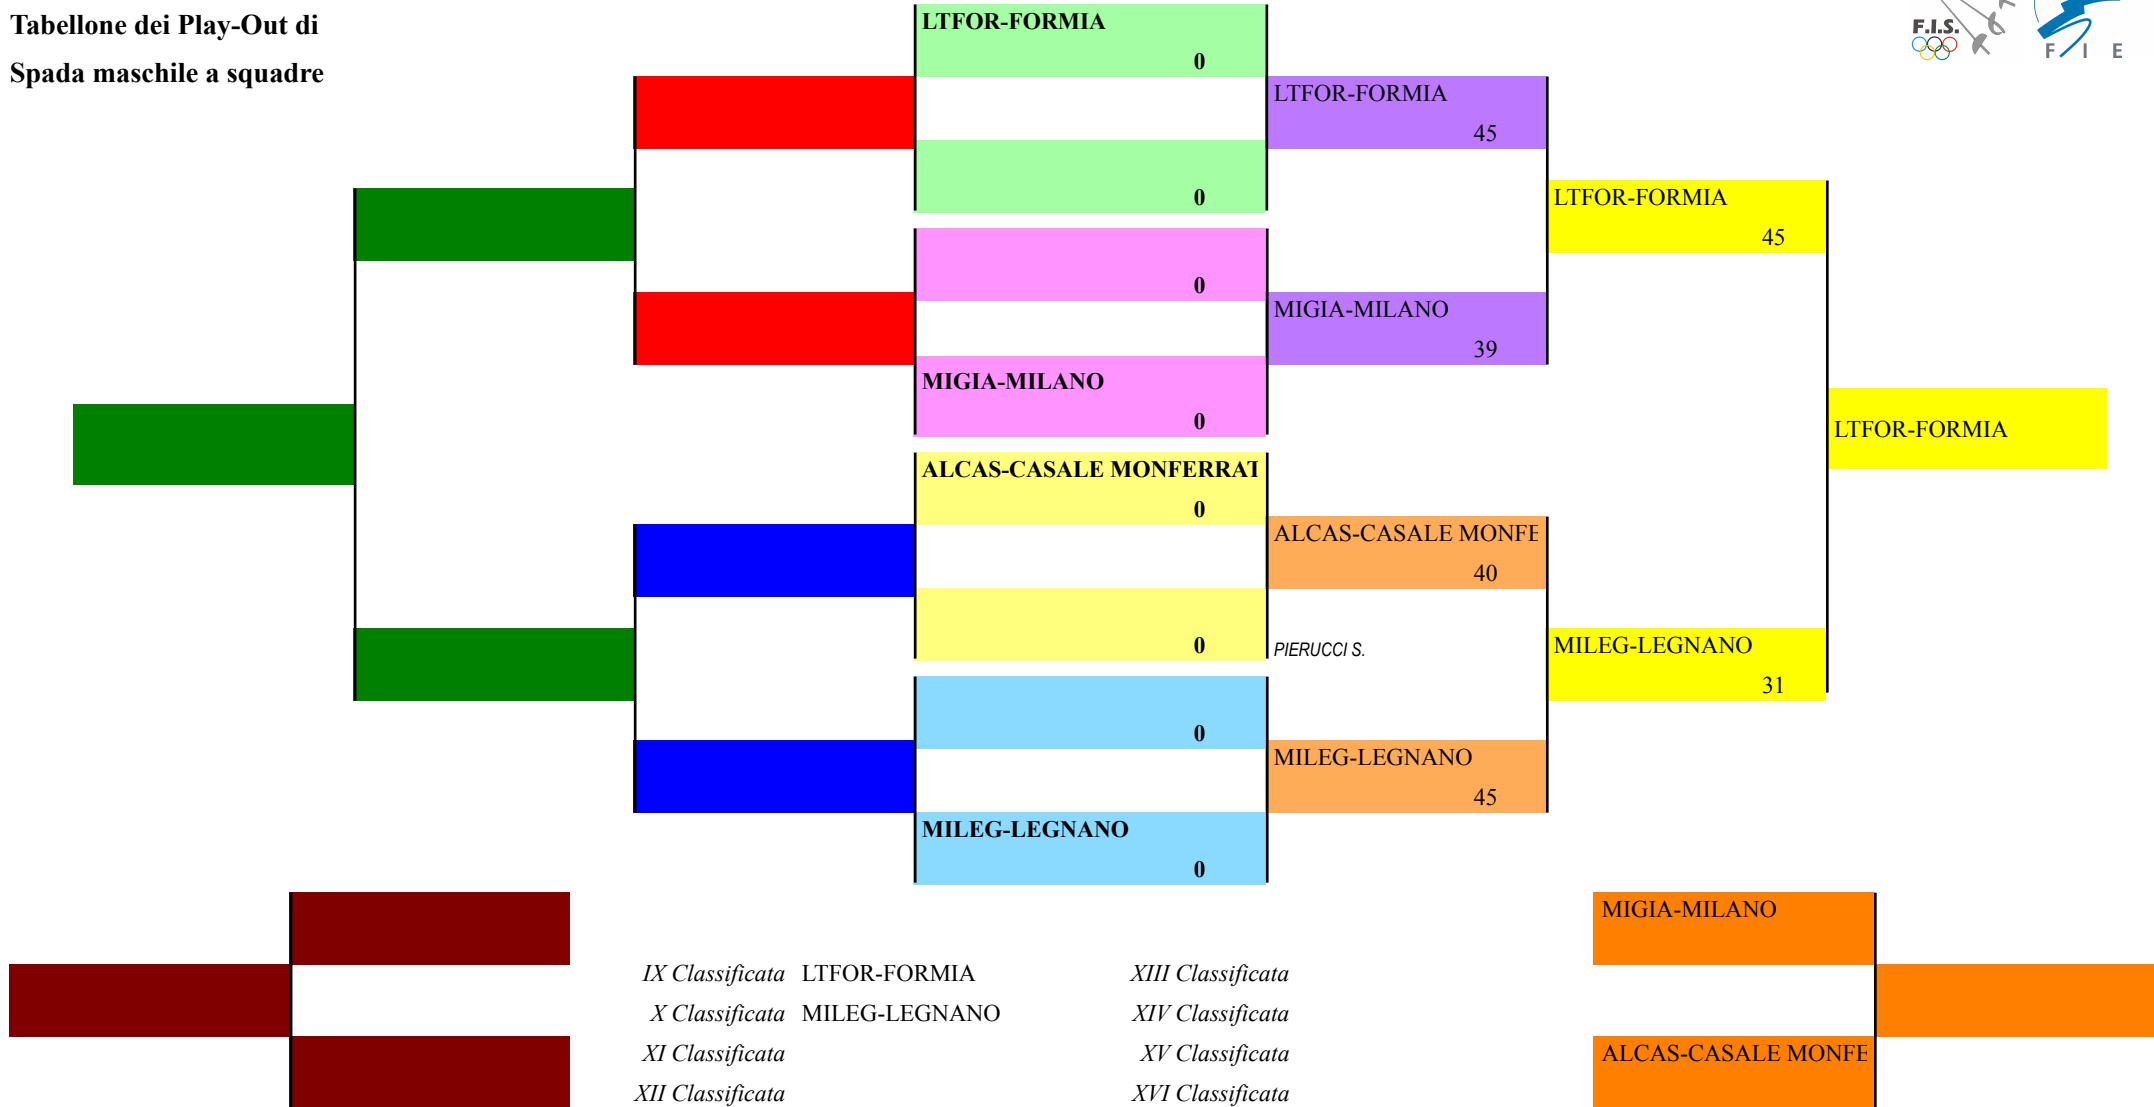

Classifica definitiva

Spada maschile a squadre

ACIREALE - Camp. Italiani Assoluti i

<u>Classifica</u>	<u>Clas-ED</u>	<u>CodSoc</u>	<u>Sigla</u>	<u>Denominazione</u>	<u>Località</u>
1	2	1	108 RMFFO	FIAMME ORO ROMA MARTINELLI FRANCESCO	ROMA RANIERI ROBERTO
2	4	2	107 RMAM	CENTRO SPORTIVO AERONAUTICA MILITARE CAROZZO STEFANO	ROMA PIZZO PAOLO
3	3	3	122 RMCSE	CENTRO SPORTIVO ESERCITO-SEZIONE SCHERMA FERRARIS LUCA	ROMA TRAGER MATTEO
4	1	4	162 CTCUS	C.U.S. CATANIA SEZIONE SCHERMA MAZZONE LUIGI	CATANIA SCAMARDA MATTEO
5	5	8	22 BGCRE	BERGAMASCA SCHERMA CREBERG LEALI LORENZO	BERGAMO MARZANI RAFFAELLO
6	6	8	111 RMCC	CENTRO SPORTIVO CARABINIERI - SEZ. SCHERMA GAROZZO ENRICO	ROMA ROTA ALFREDO
7	7	8	20169 PICIO	CLUB SCHERMA PISA ANTONIO DI CIOLO ASSOCIATO CIMINI GABRIELE	PISA MARINI JACOPO
8	8	8	8715 CTACI	CLUB SCHERMA ACIREALE CT MONTERA LUCA	ACIREALE MUNZONE EDOARDO
9	9	9	101 LTFOR	CLUB SCHERMA FORMIA A.S.D. DI NUCCI GIANFILIPPO	FORMIA RASILE LUCIO
10	10	10	32 MILEG	CLUB SCHERMA LEGNANO A.S.D. DE SERVI CRISTIANO	LEGNANO SALA EMANUELE
11	11	12	7 ALCAS	CLUB SCHERMA CASALE A.S.D. BAROGLIO SIMONE	CASALE MONFERRATO FENOGLIO MARCO
12	12	12	14 MIGIA	SOCIETA' DEL GIARDINO MILANO ASD CAFIERO GIOVANNI	MILANO DONATI STEFANO

Tabellone dei Play-Off di
 Spada maschile a squadre

Tabellone dei Play-Out di
 Spada maschile a squadre

FEDERAZIONE ITALIANA SCHERMA
FEDERATION INTERNATIONALE D'ESCRIME

Classifica ai gironi

Spada maschile a squadre