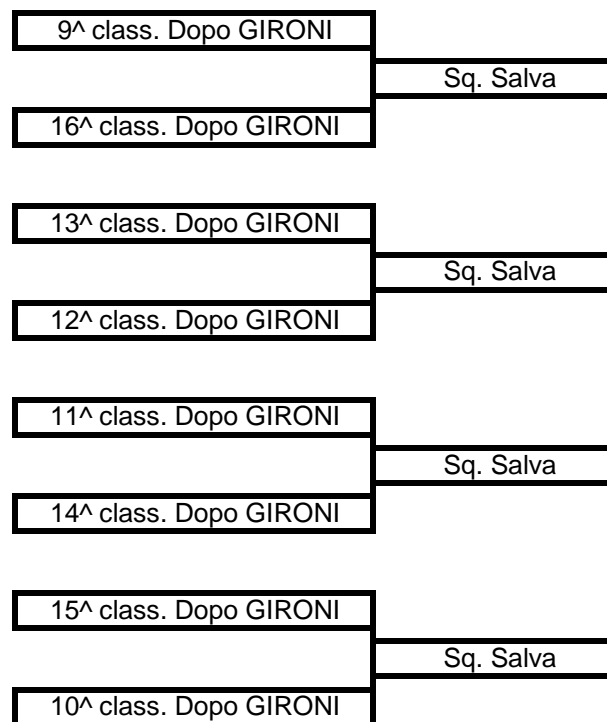

SERIE A2 - SPADA FEMMINILE (Quattro Retrocessioni)

FORMULA CON 16 SQUADRE PARTECIPANTI

<u>GIRONE A</u>	<u>GIRONE B</u>	<u>GIRONE C</u>	<u>GIRONE D</u>
Squadra 1	Squadra 2	Squadra 3	Squadra 4
Squadra 8	Squadra 7	Squadra 6	Squadra 5
Squadra 9	Squadra 10	Squadra 11	Squadra 12
Squadra 16	Squadra 15	Squadra 14	Squadra 13

TABELLONE PLAY-OUT

il tabellone viene elaborato in base alle aliquote (V/A, Sd-Sr, Sd) dopo i gironi delle squadre non ammesse ai Play off.

TABELLONE PLAY-OFF