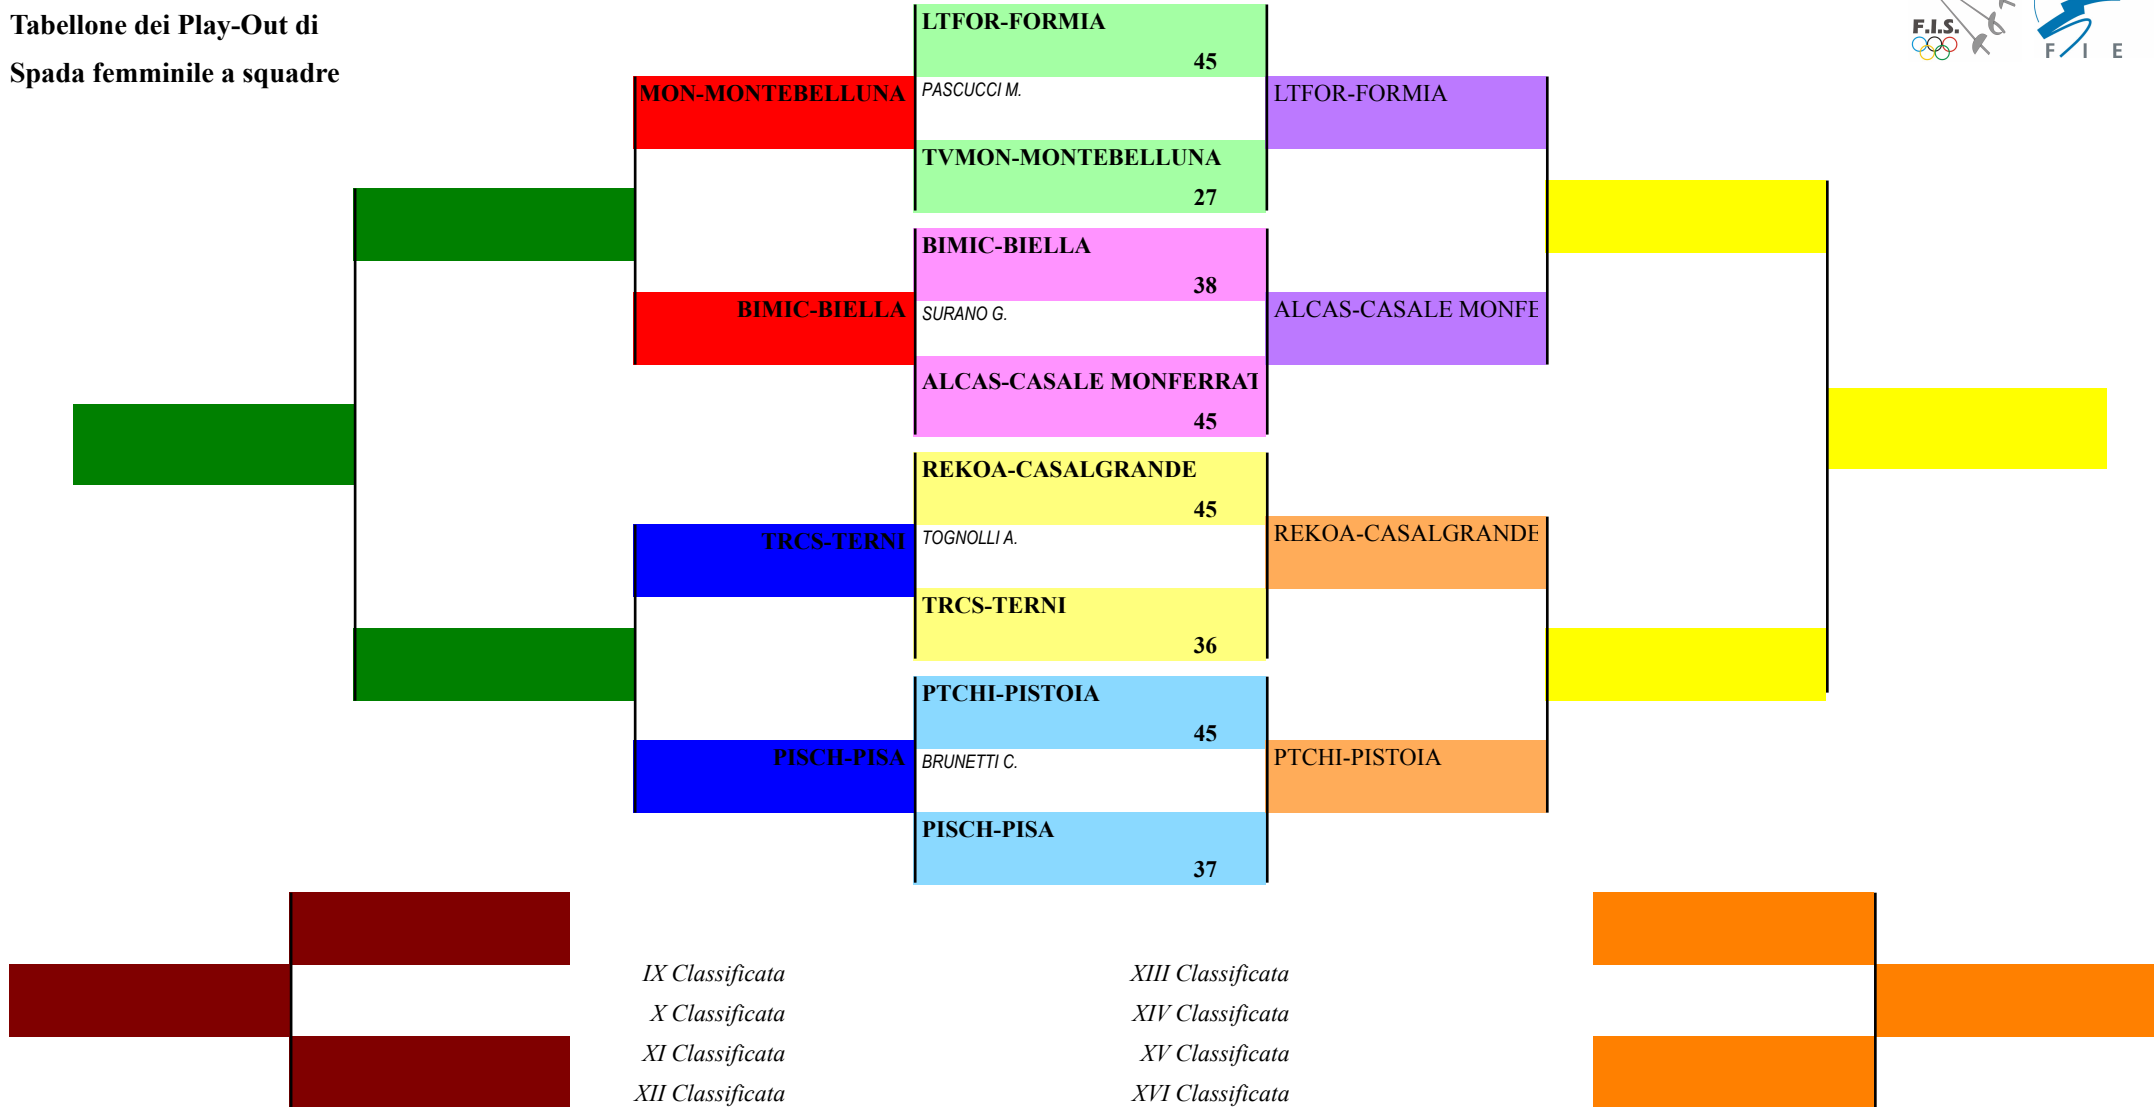

Classifica definitiva

Spada femminile a squadre

ANCONA - Coppa Italia Nazionale e s

<u>Classifica</u>	<u>Clas-ED</u>	<u>CodSoc</u>	<u>Sigla</u>	<u>Denominazione</u>	<u>Località</u>
1	7	1	22 BGCRC	BERGAMASCA SCHERMA CREBERG MARZANI ROBERTA	BERGAMO SCANZI CRISTINA
2	5	2	10 TOMAR	A.D.S. ACCADEMIA SCHERMA MARCHESA T DE BONIS SARA	TORINO MANNI ALICE
3	6	3	19 MIMAN	C.D.S. MANGIAROTTI A.S.D. FAVERO VITTORIA	MILANO GUERRA GIULIA
4	3	4	131 SANN	C.S.NEDO NADI CAIAZZA LAURA	SALERNO FINIZIO IDA
5	1	8	8803 GERAP	A.D.S. CLUB SCHERMA RAPALLO GE CARLASSARE ALICE	RAPALLO CERESA GASTALDO FRAI
6	2	8	110 RMCS	CLUB SCHERMA ROMA A.S.D. PIEROBON CRISTINA	ROMA STERPETTI LUNARITA
7	4	8	14 MIGIA	SOCIETA' DEL GIARDINO MILANO ASD DATOLA BIANCA	MILANO LOMBARDI SOFIA
8	9	8	20176 APACC	A.S.D. ACCADEMIA DELLA SCHERMA FERMC BUSATO LUDOVICA	FERMO GDOWSKA SILVIA
9	8	12	101 LTFOR	CLUB SCHERMA FORMIA A.S.D. FORTE GIORGIA	FORMIA PAPA GIULIA
10	11	12	9605 REKOA	A.S.D. SINTOFARM SCHERMA KOALA MARTINELLI SILVIA	CASALGRANDE PINTO ELISA
11	12	12	7 ALCAS	CLUB SCHERMA CASALE A.S.D. BANFO BEATRICE	CASALE MONFERRATO BUZZI LAURA
12	15	12	85 PTCHI	A.S.D. CHITI SCHERMA PISTOIA GINANNESCHI ANNA	PISTOIA GORI MARIANGELA
13	10	16	9501 PISCH	U.S. PISASCHERMA A.S.D. MARCHETTI DARIA	PISA VANNI ELISA
14	13	16	172 BIMIC	A.P.D. PIETRO MICCA BIELLA CAUCINO LETIZIA	BIELLA LAGNA JESSICA
15	14	16	118 TRCS	CIRCOLO DELLA SCHERMA TERNI A.S.D. CAPOCCIA BARBARA	TERNI LAIDET MARGAUX MARI
16	16	16	197 TVMON	CIRCOLO DELLA SCHERMA MONTEBELLUN/2 CASTIGLIONI SAMANTH.	MONTEBELLUNA ZAPPALORTO VITTORIA

Tabellone dei Play-Off di
 Spada femminile a squadre

Tabellone dei Play-Out di
 Spada femminile a squadre

FEDERAZIONE ITALIANA SCHERMA
FEDERATION INTERNATIONALE D'ESCRIME

Classifica ai gironi

Spada femminile a squadre