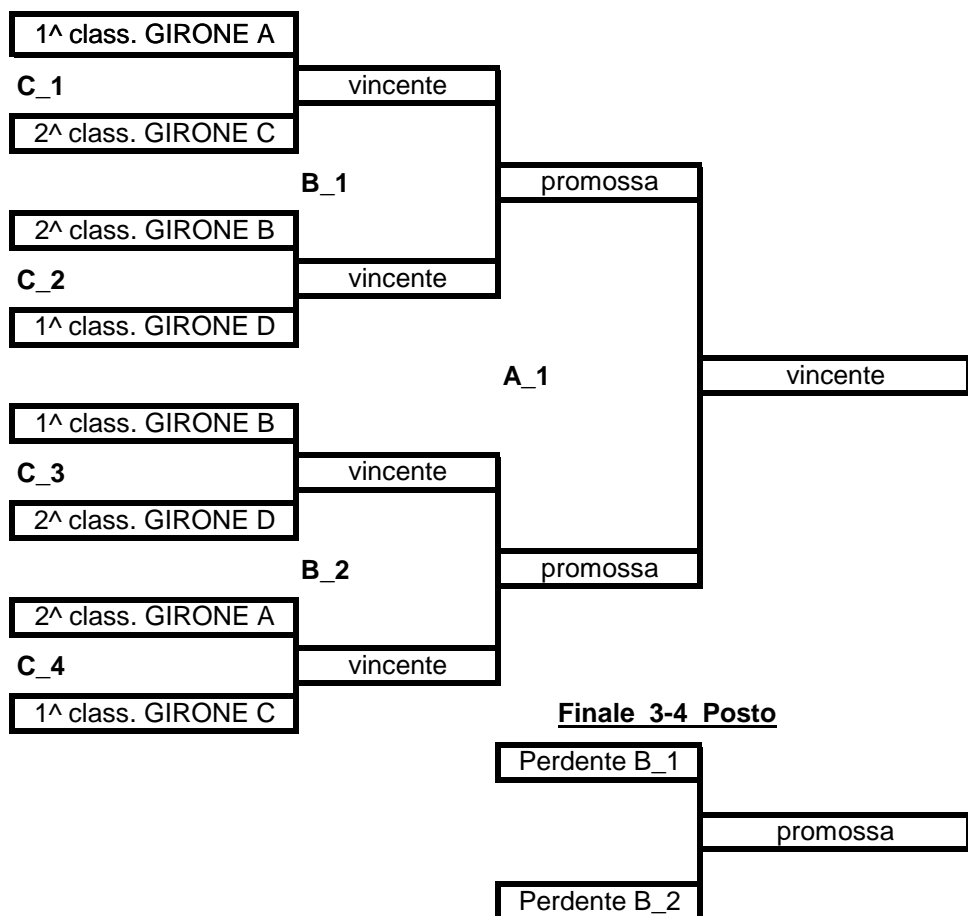

SERIE A2 - SPADA FEMMINILE (Quattro Retrocessioni)

FORMULA CON 16 SQUADRE PARTECIPANTI

<u>GIRONE A</u>	<u>GIRONE B</u>	<u>GIRONE C</u>	<u>GIRONE D</u>
Squadra 1	Squadra 2	Squadra 3	Squadra 4
Squadra 8	Squadra 7	Squadra 6	Squadra 5
Squadra 9	Squadra 10	Squadra 11	Squadra 12
Squadra 16	Squadra 15	Squadra 14	Squadra 13

TABELLONE PLAY-OUT

il tabellone viene elaborato in base alle aliquote (V/A, Sd-Sr, Sd) dopo i gironi delle squadre non ammesse ai Play off.

TABELLONE PLAY-OFF