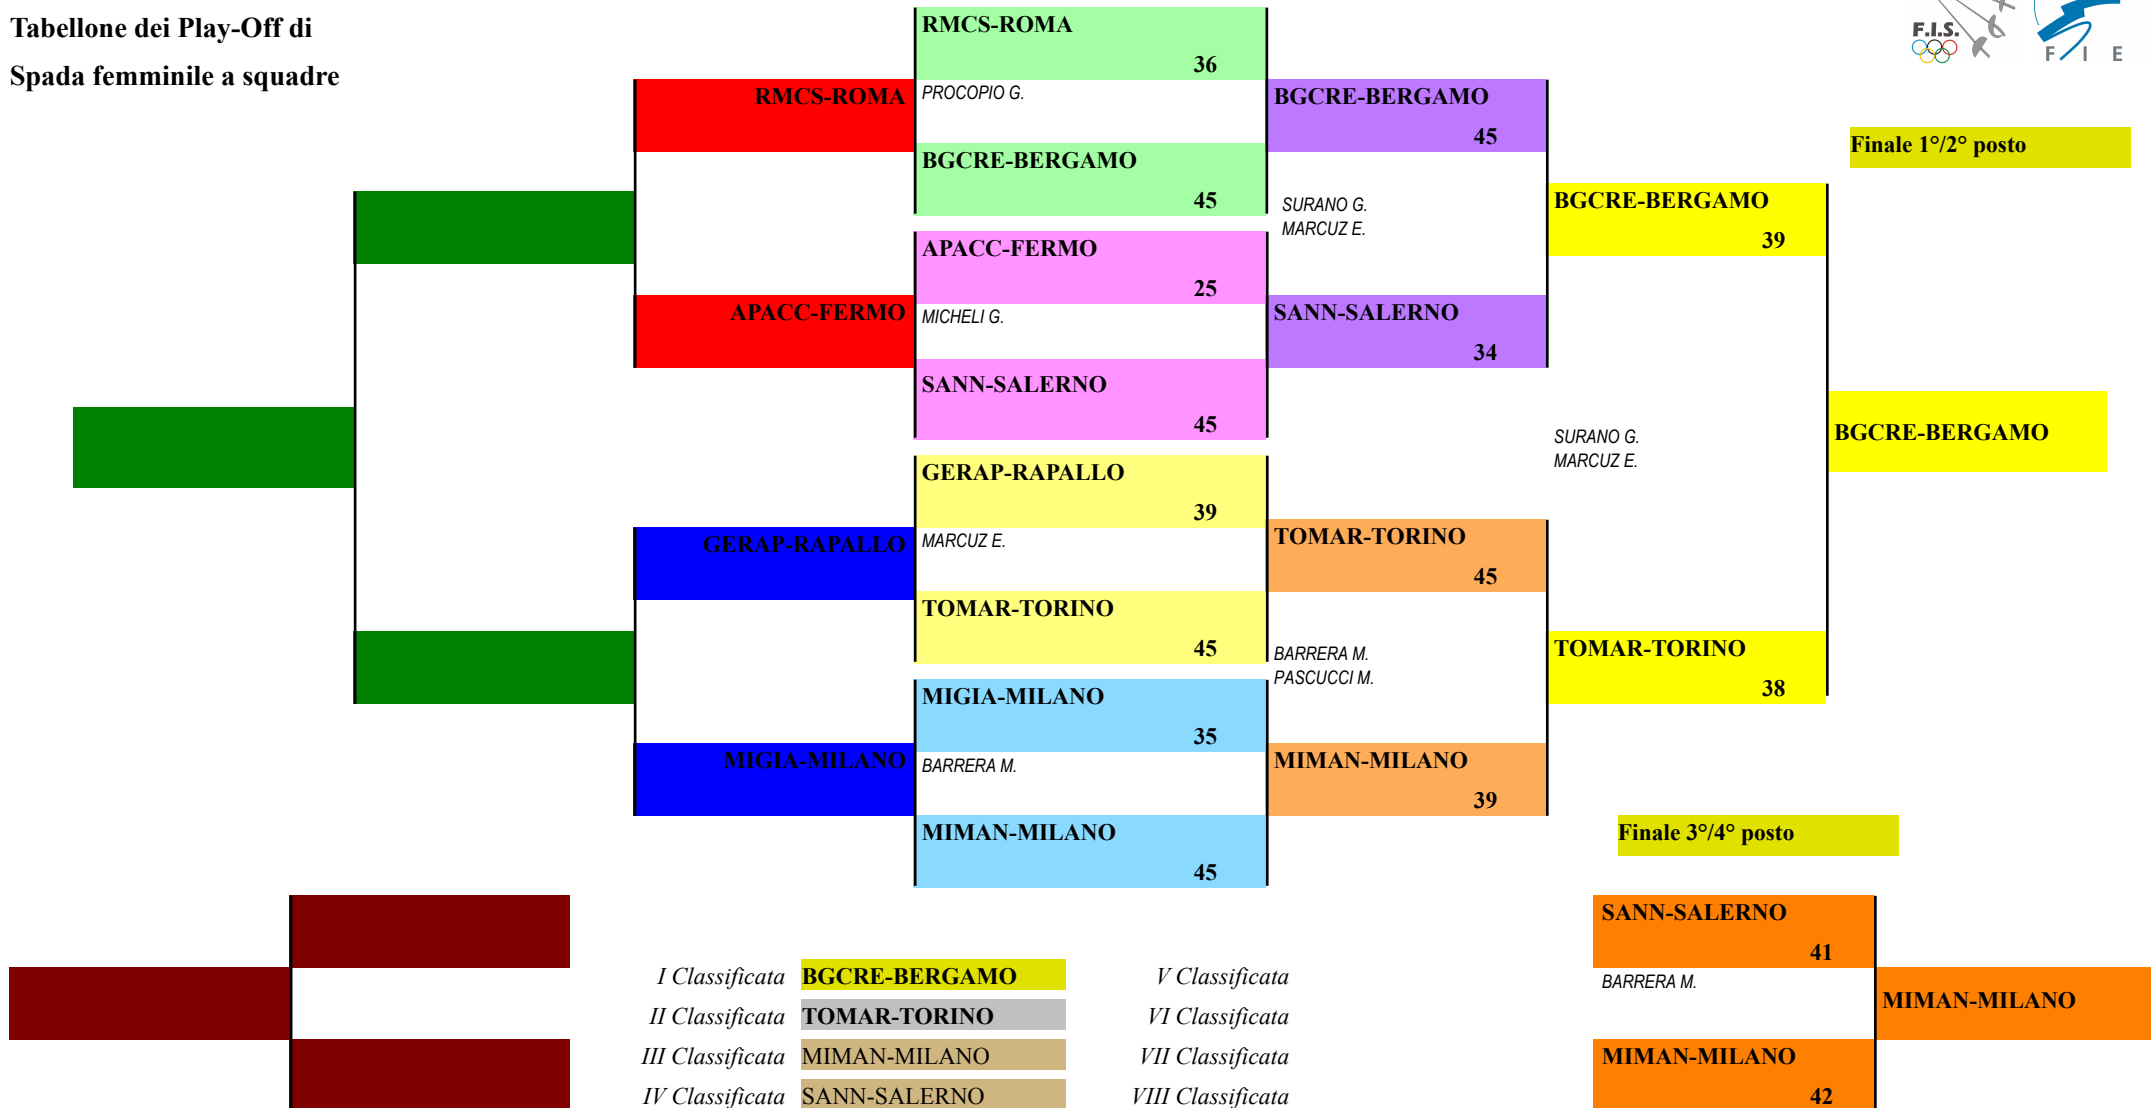

Classifica definitiva

Spada femminile a squadre

ANCONA - Coppa Italia Nazionale e s

<u>Classifica</u>	<u>Clas-ED</u>	<u>CodSoc</u>	<u>Sigla</u>	<u>Denominazione</u>	<u>Località</u>
1	7	1	22 BGCRC	BERGAMASCA SCHERMA CREBERG MARZANI ROBERTA	BERGAMO SCANZI CRISTINA
2	5	2	10 TOMAR	A.D.S. ACCADEMIA SCHERMA MARCHESA T DE BONIS SARA	TORINO MANNI ALICE
3	6	3	19 MIMAN	C.D.S. MANGIAROTTI A.S.D. FAVERO VITTORIA	MILANO GUERRA GIULIA
4	3	4	131 SANN	C.S.NEDO NADI CAIAZZA LAURA	SALERNO FINIZIO IDA
5	1	8	8803 GERAP	A.D.S. CLUB SCHERMA RAPALLO GE CARLASSARE ALICE	RAPALLO CERESA GASTALDO FRAI
6	2	8	110 RMCS	CLUB SCHERMA ROMA A.S.D. PIEROBON CRISTINA	ROMA STERPETTI LUNARITA
7	4	8	14 MIGIA	SOCIETA' DEL GIARDINO MILANO ASD DATOLA BIANCA	MILANO LOMBARDI SOFIA
8	9	8	20176 APACC	A.S.D. ACCADEMIA DELLA SCHERMA FERMC BUSATO LUDOVICA	FERMO GDOWSKA SILVIA
9	8	12	101 LTFOR	CLUB SCHERMA FORMIA A.S.D. FORTE GIORGIA	FORMIA PAPA GIULIA
10	11	12	9605 REKOA	A.S.D. SINTOFARM SCHERMA KOALA MARTINELLI SILVIA	CASALGRANDE PINTO ELISA
11	12	12	7 ALCAS	CLUB SCHERMA CASALE A.S.D. BANFO BEATRICE	CASALE MONFERRATO BUZZI LAURA
12	15	12	85 PTCHI	A.S.D. CHITI SCHERMA PISTOIA GINANNESCHI ANNA	PISTOIA GORI MARIANGELA
13	10	16	9501 PISCH	U.S. PISASCHERMA A.S.D. MARCHETTI DARIA	PISA VANNI ELISA
14	13	16	172 BIMIC	A.P.D. PIETRO MICCA BIELLA CAUCINO LETIZIA	BIELLA LAGNA JESSICA
15	14	16	118 TRCS	CIRCOLO DELLA SCHERMA TERNI A.S.D. CAPOCCIA BARBARA	TERNI LAIDET MARGAUX MARI
16	16	16	197 TVMON	CIRCOLO DELLA SCHERMA MONTEBELLUN/2 CASTIGLIONI SAMANTH.	MONTEBELLUNA ZAPPALORTO VITTORIA

Tabellone dei Play-Off di
 Spada femminile a squadre

Tabellone dei Play-Out di
 Spada femminile a squadre

FEDERAZIONE ITALIANA SCHERMA
FEDERATION INTERNATIONALE D'ESCRIME

Classifica ai gironi

Spada femminile a squadre