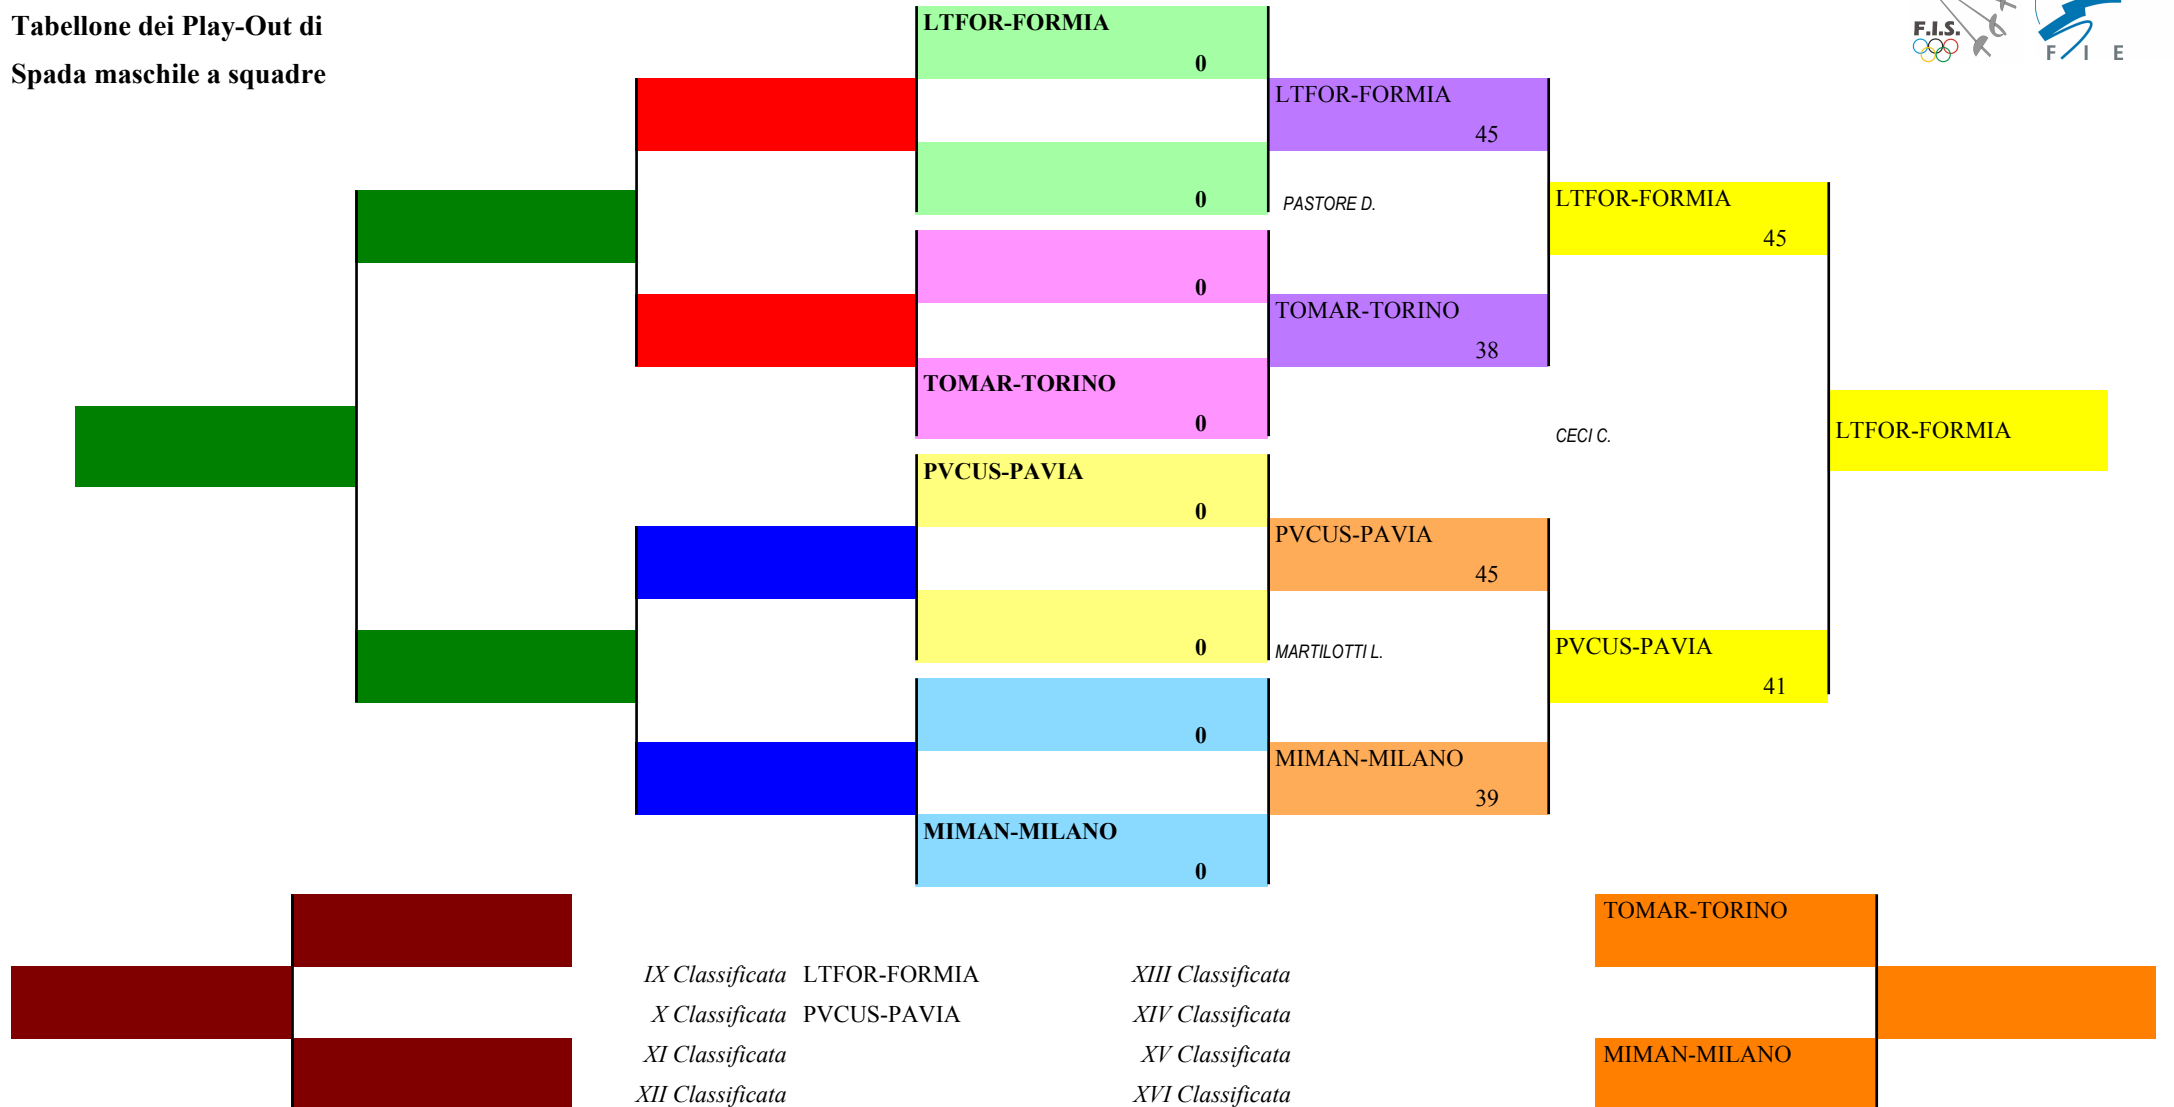

Classifica definitiva

Spada maschile a squadre

TRIESTE - Camp. Italiani Assoluti e s

<u>Classifica</u>	<u>Clas-ED</u>	<u>CodSoc</u>	<u>Sigla</u>	<u>Denominazione</u>	<u>Località</u>
1	3 1	111	RMCC	C.S. CARABINIERI ROMA GAROZZO ENRICO	ROMA ROTA ALFREDO
2	4 2	22	BGCRE	BERGAMASCA SCHERMA CREBERG LEALI LORENZO	BERGAMO MARZANI RAFFAELLO
3	2 3	107	RMAM	CENTRO SPORTIVO AERONAUTICA MILITAR PIZZO PAOLO	VIGNA DI VALLE PUCCIARIELLO ANDREA
4	8 4	162	CTCUS	C.U.S. CATANIA SEZIONE SCHERMA SCALZO GIACOMO	CATANIA SCAMARDA MATTEO
5	1 8	122	RMCS	CENTRO SPORTIVO ESERCITO-SEZIONE SCH FERRARIS LUCA	ROMA SCHIAVINA RICCARDO
6	5 8	32	MILEG	CLUB SCHERMA LEGNANO A.S.D. DE SERVI CRISTIANO	LEGNANO SALA EMANUELE
7	6 8	108	RMFFO	FIAMME ORO ROMA MARTINELLI FRANCESCO	ROMA SANTARELLI ANDREA
8	7 8	7	ALCAS	CLUB SCHERMA CASALE A.S.D. BUZZI LORENZO	CASALE MONFERRATO MORANDO LUCA
9	9 9	101	LTFOR	CLUB SCHERMA FORMIA A.S.D. DI NUCCI GIANFILIPPO	FORMIA RASILE LUCIO
10	11 10	36	PVCUS	C.U.S. PAVIA SEZIONE SCHERMA CAGNOTTO GIOVANNI	PAVIA FENZI CARLO
11	10 12	19	MIMAN	C.D.S. MANGIAROTTI A.S.D. CONCA DIOGUARDI GIAC	MILANO MAGRO ANDREA
12	12 12	10	TOMAR	A.D.S. ACCADEMIA SCHERMA MARCHESA I PELISSETTI ANDREA	TORINO PERRONE DENNIS

Tabellone dei Play-Out di  
 Spada maschile a squadre

**FEDERAZIONE ITALIANA SCHERMA**  
**FEDERATION INTERNATIONALE D'ESCRIME**

Classifica ai gironi

Spada maschile a squadre

Gran Premio Assoluti

TRIESTE - Camp. Italiani Assoluti e serie A1