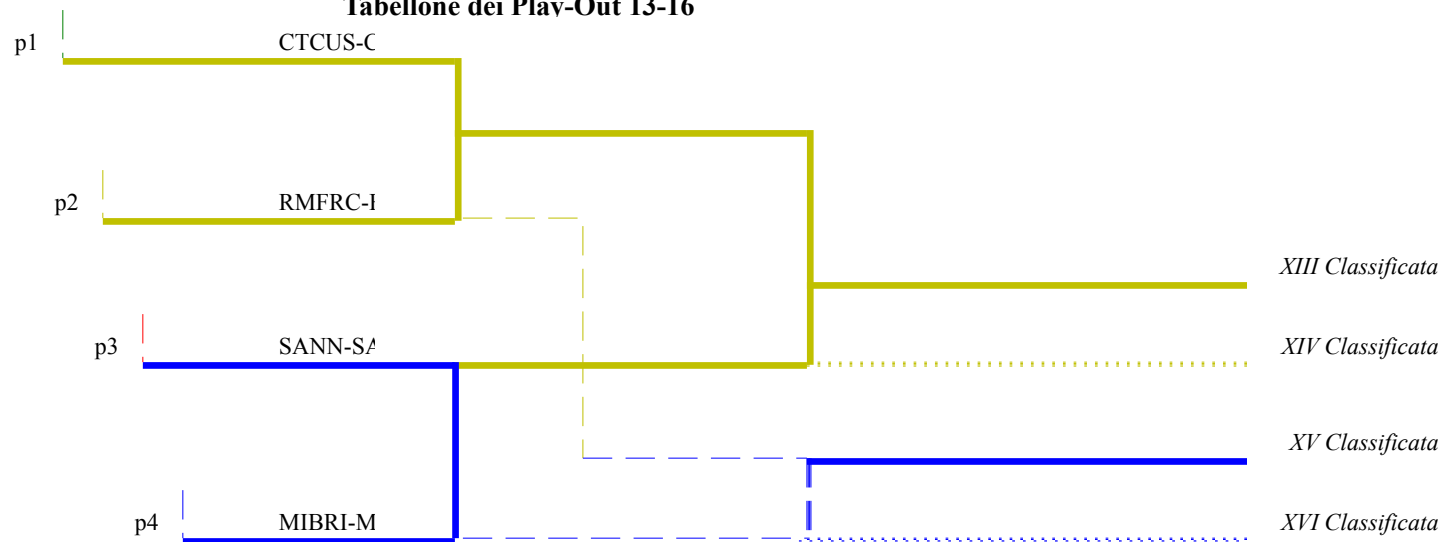

Tabellone dei Play-Off di Spada femminile a squadre

**Tabellone dei Play-Out di Spada femminile a squadre**

**Tabellone dei Play-Out 13-16**

Cod.Soc. Società
Sigla
Sq.1
Sq.2
Sq.3
Sq.4
Punt.
Diff.
Stocc.

Girone N. 1