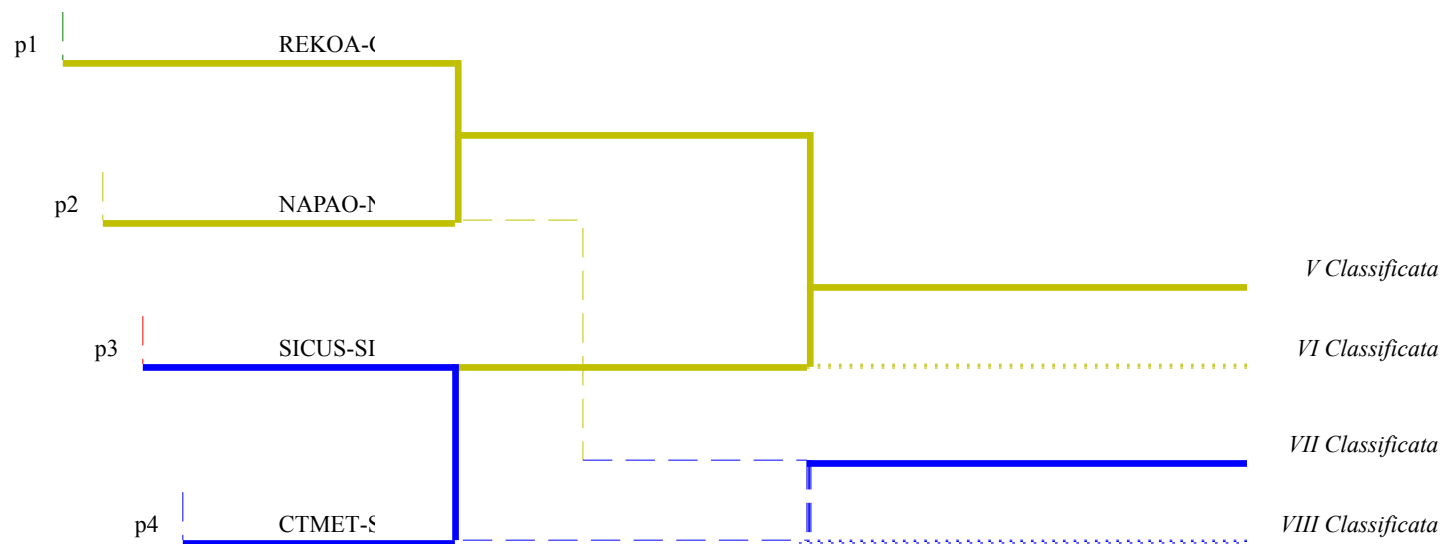

Tabellone dei Play-Off di Spada femminile a squadre