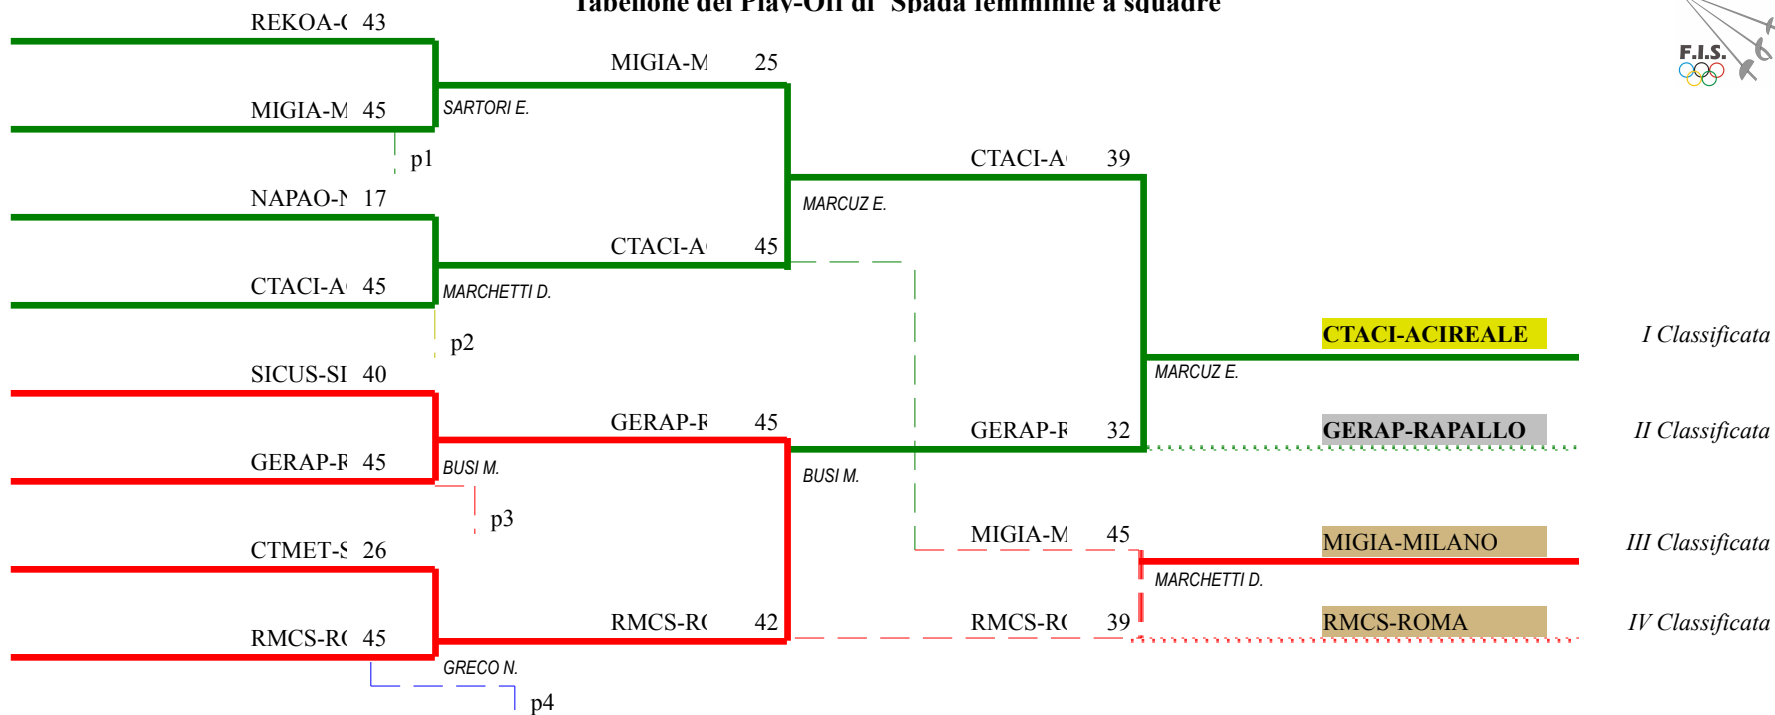

Tabellone dei Play-Off di Spada femminile a squadre