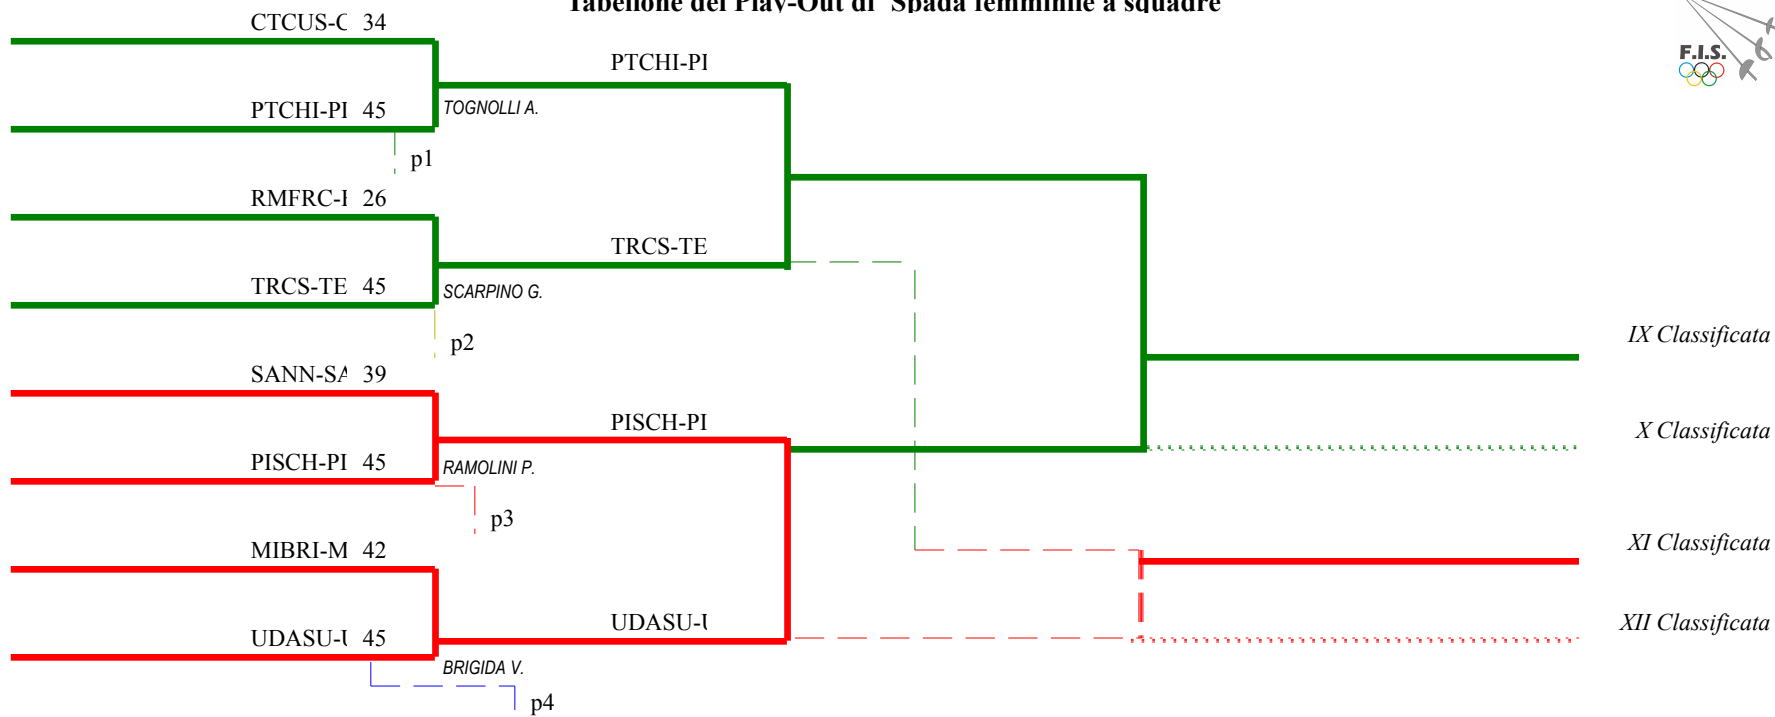

Tabellone dei Play-Out di Spada femminile a squadre