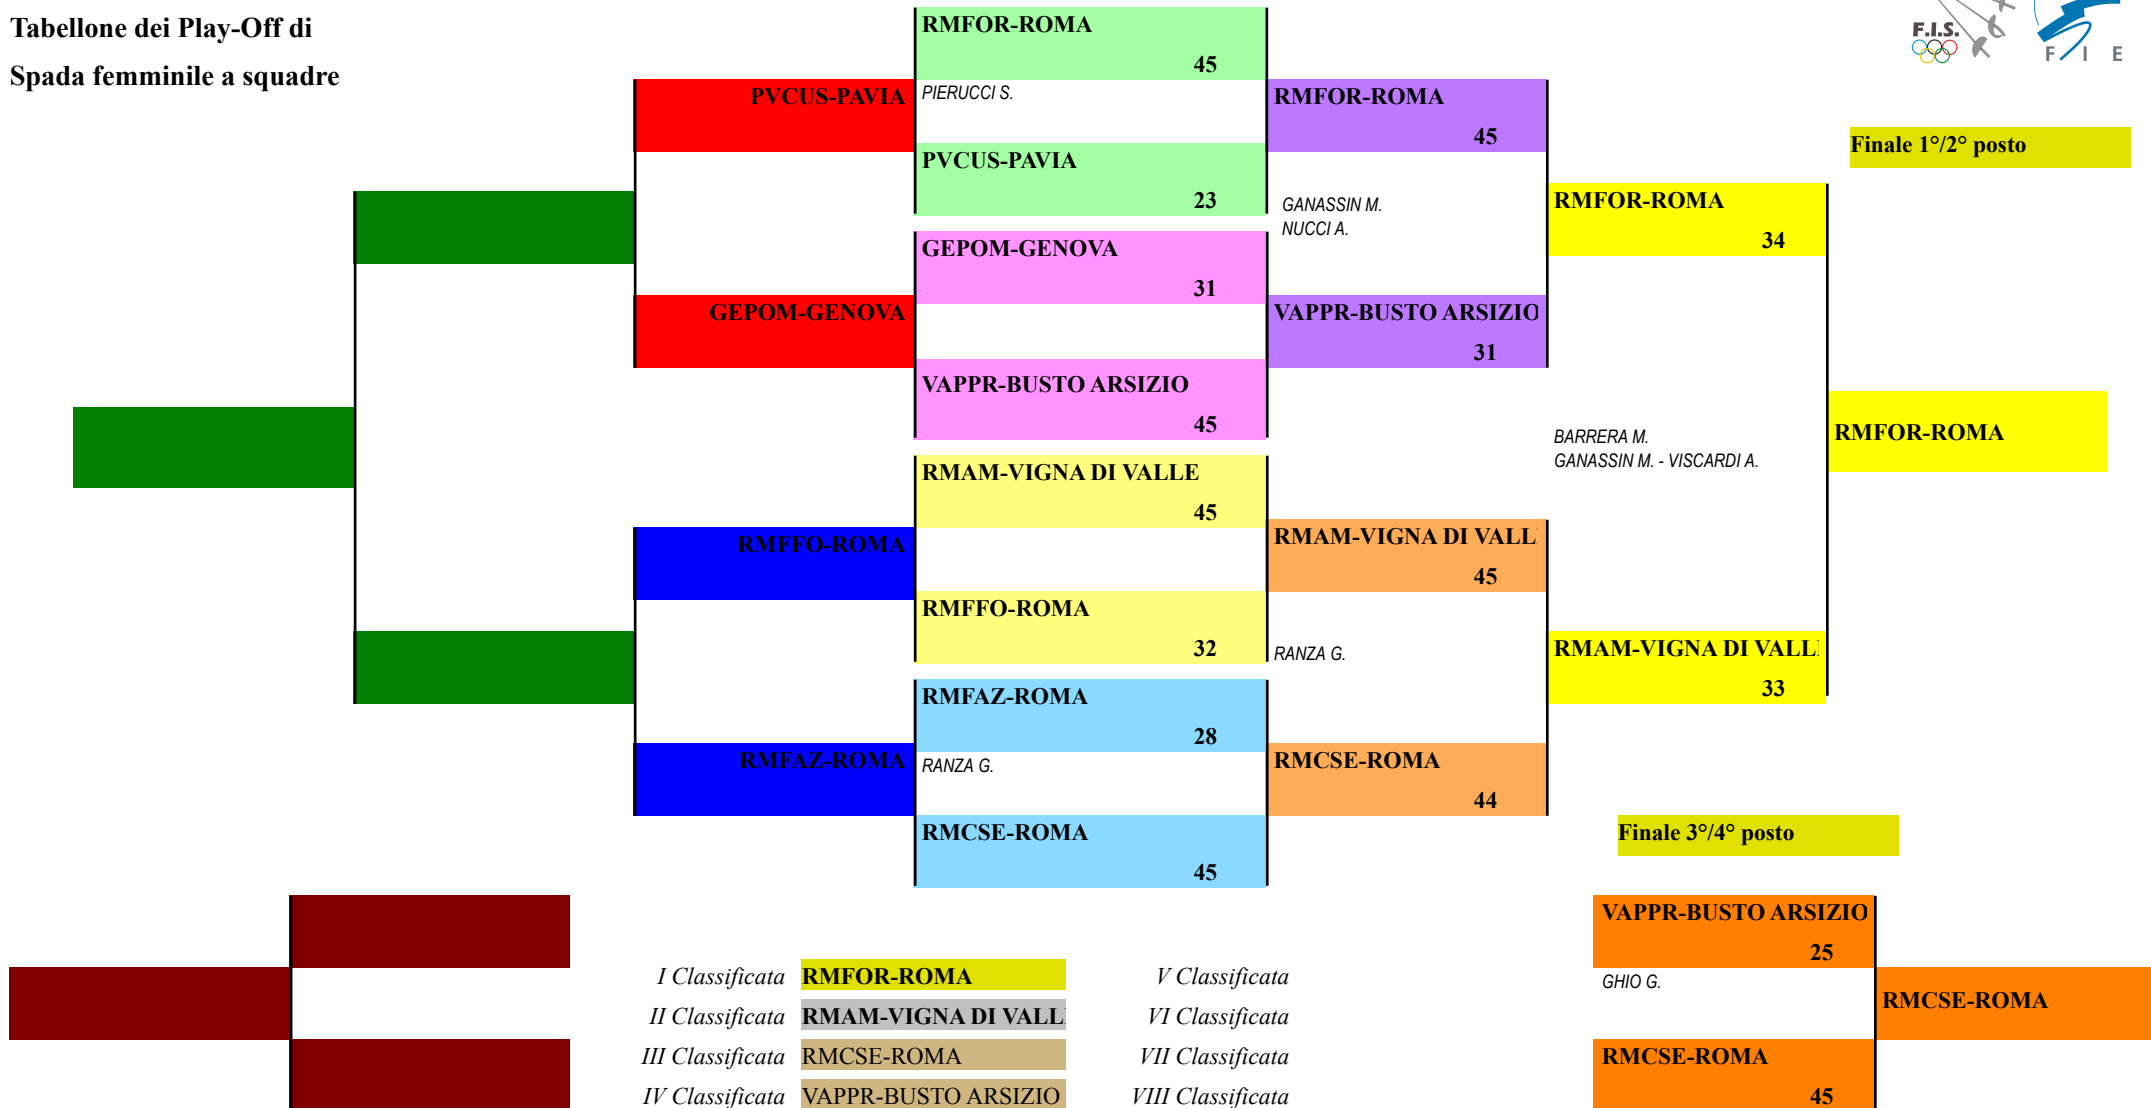

FEDERAZIONE ITALIANA SCHERMA
FEDERATION INTERNATIONALE D'ESCRIME

Gran Premio Assoluti

LIVORNO - Campionati Ital. Assoluti ind.sq. 27/05/2011

Spada Femminile a squadre

E.D. **3-4** ord. **1** Arbitro sig. GHIO GABRIELE Pedana N. 0

VAPPR-BI PRO PATRIA ET LIBERTATE BUSTO CENTRO SPORTIVO ESERCITO-SEZ RMCSE-F

1	BAROLI LORENZA	3	3	5	5	BOSCARELLI FRANCESCA	5
2	FELLI CECILIA	4	1	5	10	BOSCARELLI FRANCESCA	5
3	LUALDI SERENA	9	5	5	15	BOSCARELLI FRANCESCA	5
3	LUALDI SERENA	10	1	5	20	NAVARRIA MARA	6
1	BAROLI LORENZA	14	4	5	25	NAVARRIA MARA	6
2	FELLI CECILIA	18	4	5	30	NAVARRIA MARA	6
2	FELLI CECILIA	22	4	5	35	BRIASCO BRENDA	4
3	LUALDI SERENA	23	1	5	40	BRIASCO BRENDA	4
1	BAROLI LORENZA	25	2	5	45	BRIASCO BRENDA	4

Tabellone dei Play-Off di
Spada femminile a squadre