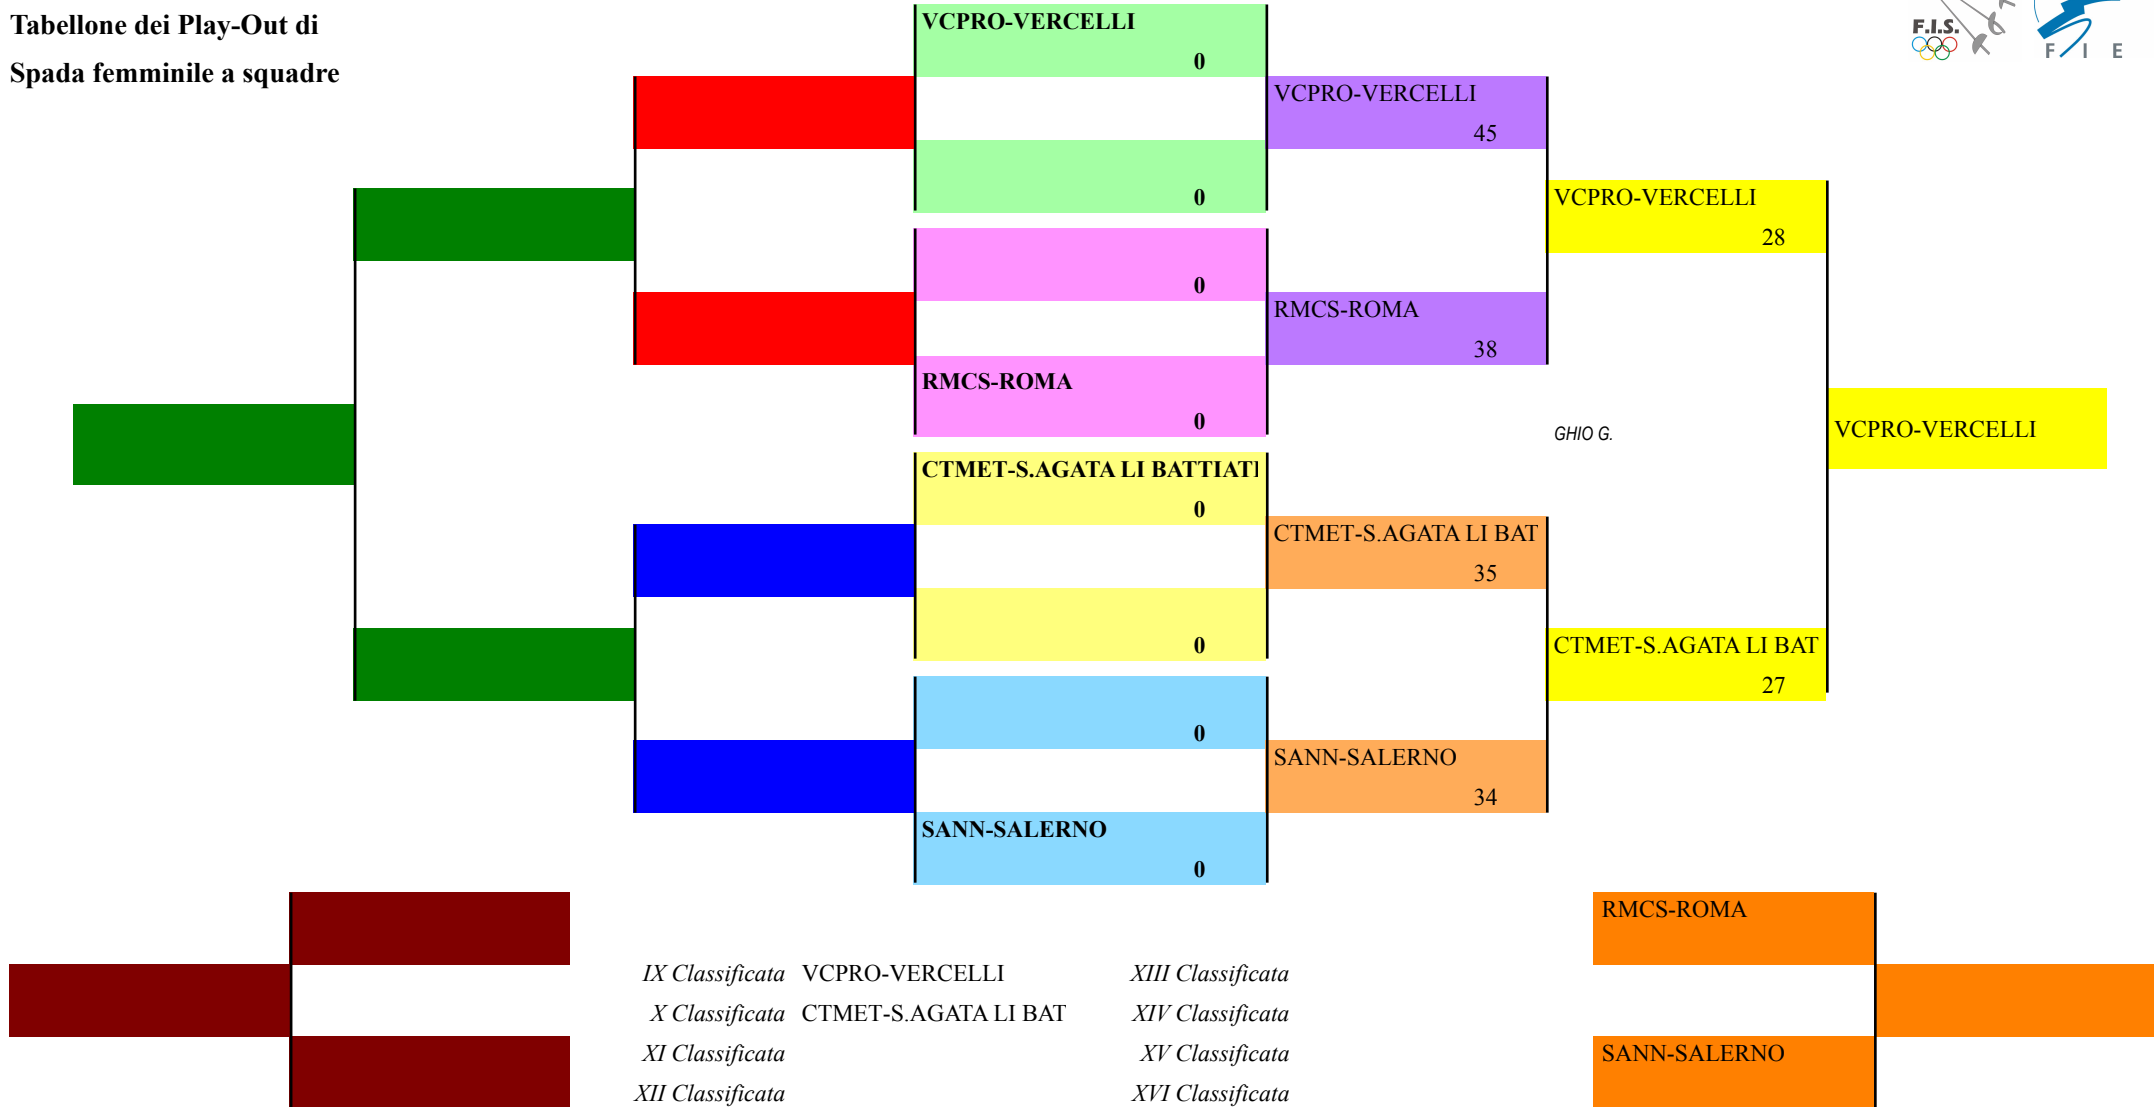

Tabellone dei Play-Out di
Spada femminile a squadre