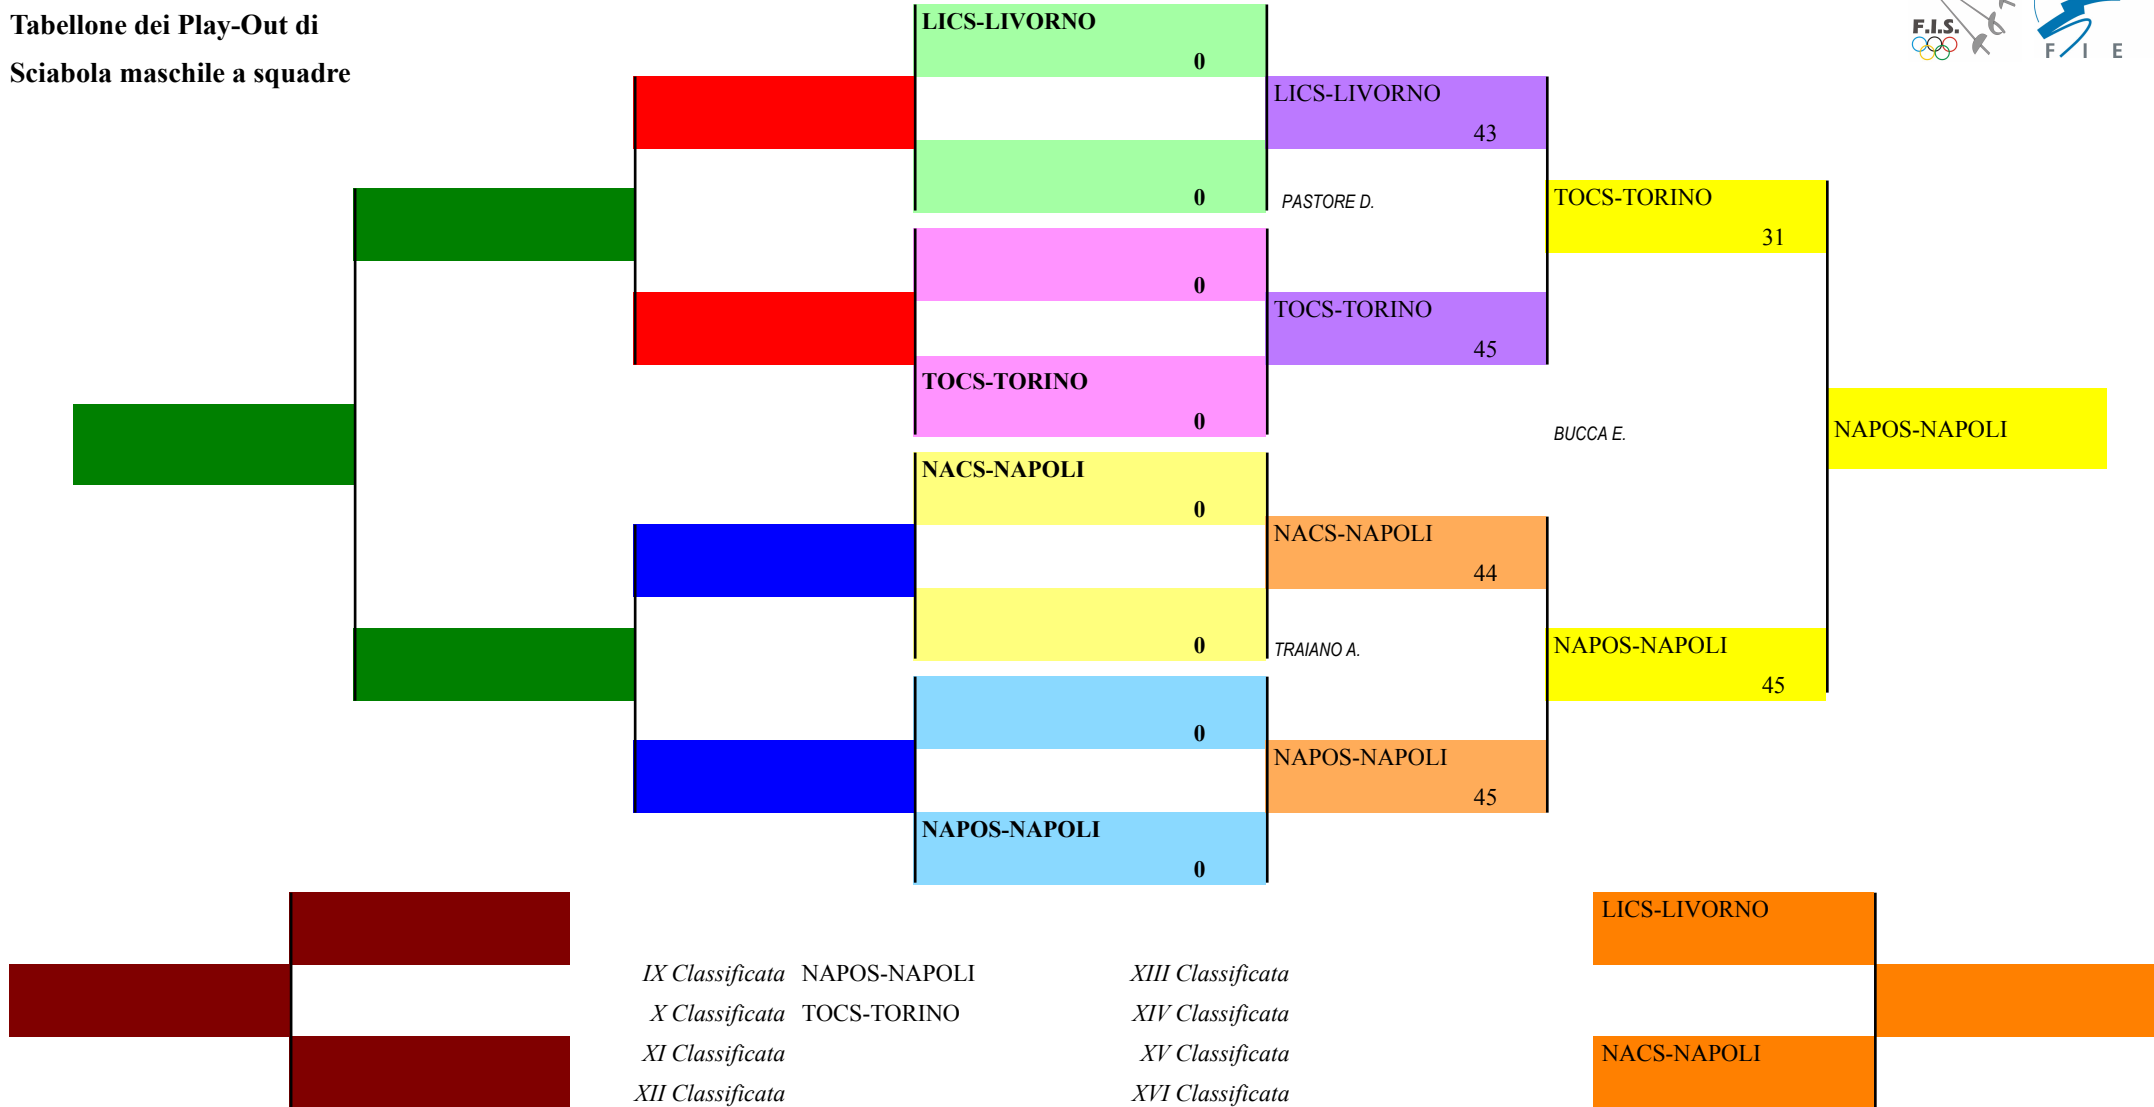

Tabellone dei Play-Off di  
 Sciabola maschile a squadre

Tabellone dei Play-Out di  
 Sciabola maschile a squadre

FEDERAZIONE ITALIANA SCHERMA  
FEDERATION INTERNATIONALE D'ESCRIME

Gran Premio Assoluti

LIVORNO - Campionati Ital. Assoluti ind.sq. 29/05/2011