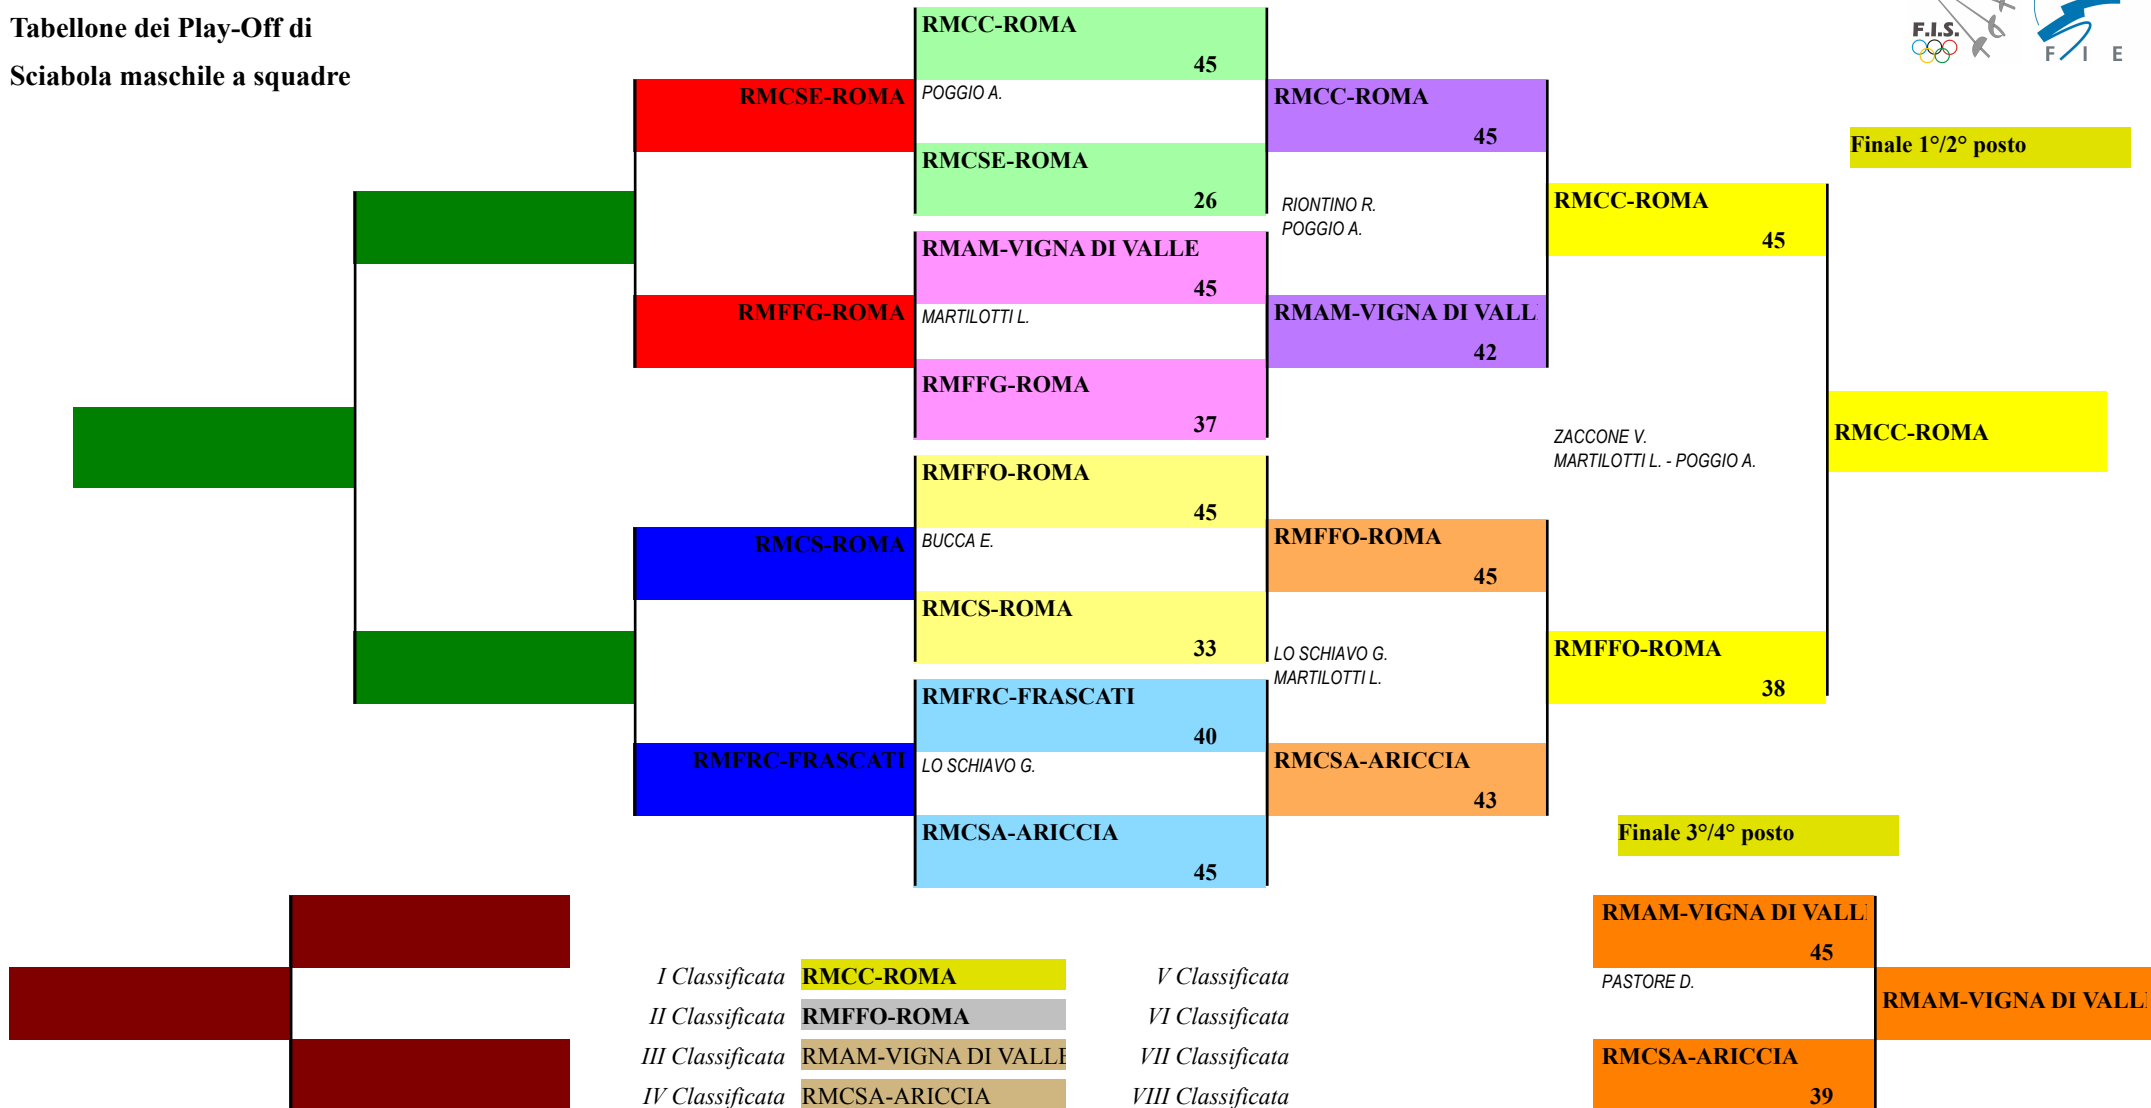

FEDERAZIONE ITALIANA SCHERMA
FEDERATION INTERNATIONALE D'ESCRIME

Classifica ai gironi

Sciabola maschile a squadre

Gran Premio Assoluti

LIVORNO - Campionati Ital. Assoluti ind.sq.

Stampa: 29/05/2011 19:49

<u>Class.</u>	<u>N.Fis</u>	<u>Denominazione</u>	<u>Sigla/Sq.</u>	<u>Località</u>	<u>Girone</u>	<u>Tab.ED</u>	<u>Punt.</u>	<u>D-R</u>	<u>Date</u>	<u>Hand.</u>	<u>Class.</u>
1	111	C.S. CARABINIERI ROMA	RMCC	ROMA	1	9999	1,00	49	135	1	1
2	1109	S.S.LAZIO SCHERMA ARICCIA A.S.I	RMCSA	ARICCIA	2	9999	1,00	32	135	5	2
3	108	FIAMME ORO ROMA	RMFFO	ROMA	3	9999	1,00	29	135	3	3
4	20162	GRUPPO SCHERMA FIAMME GIALI	RMFFG	ROMA	3	9999	0,67	26	131	4	4
5	107	CENTRO SPORTIVO AERONAUTIC/	RMAM	VIGNA DI VALLE	1	9999	0,67	20	124	6	5
6	110	CLUB SCHERMA ROMA A.S.D.	RMCS	ROMA	2	9999	0,67	18	130	2	6
7	117	A.S.D. FRASCATI SCHERMA	RMFRC	FRASCATI	3	9999	0,33	-20	113	10	7
8	122	CENTRO SPORTIVO ESERCITO-SEZ	RMCS	ROMA	1	9999	0,33	-26	106	12	8
9	98	C.S. FIDES LIVORNO A.S.D.	LICS	LIVORNO	2	9999	0,33	-38	95	11	9
10	129	C.N.POSILLIPO NAPOLI A.S.D.	NAPOS	NAPOLI	2	9999	0,00	-12	123	8	10
11	8701	CLUB SCHERMA NAPOLI	NACS	NAPOLI	3	9999	0,00	-35	100	9	11
12	4	CLUB SCHERMA TORINO A.S.D.	TOCS	TORINO	1	9999	0,00	-43	92	7	12

Tabellone dei Play-Off di
Sciabola maschile a squadre