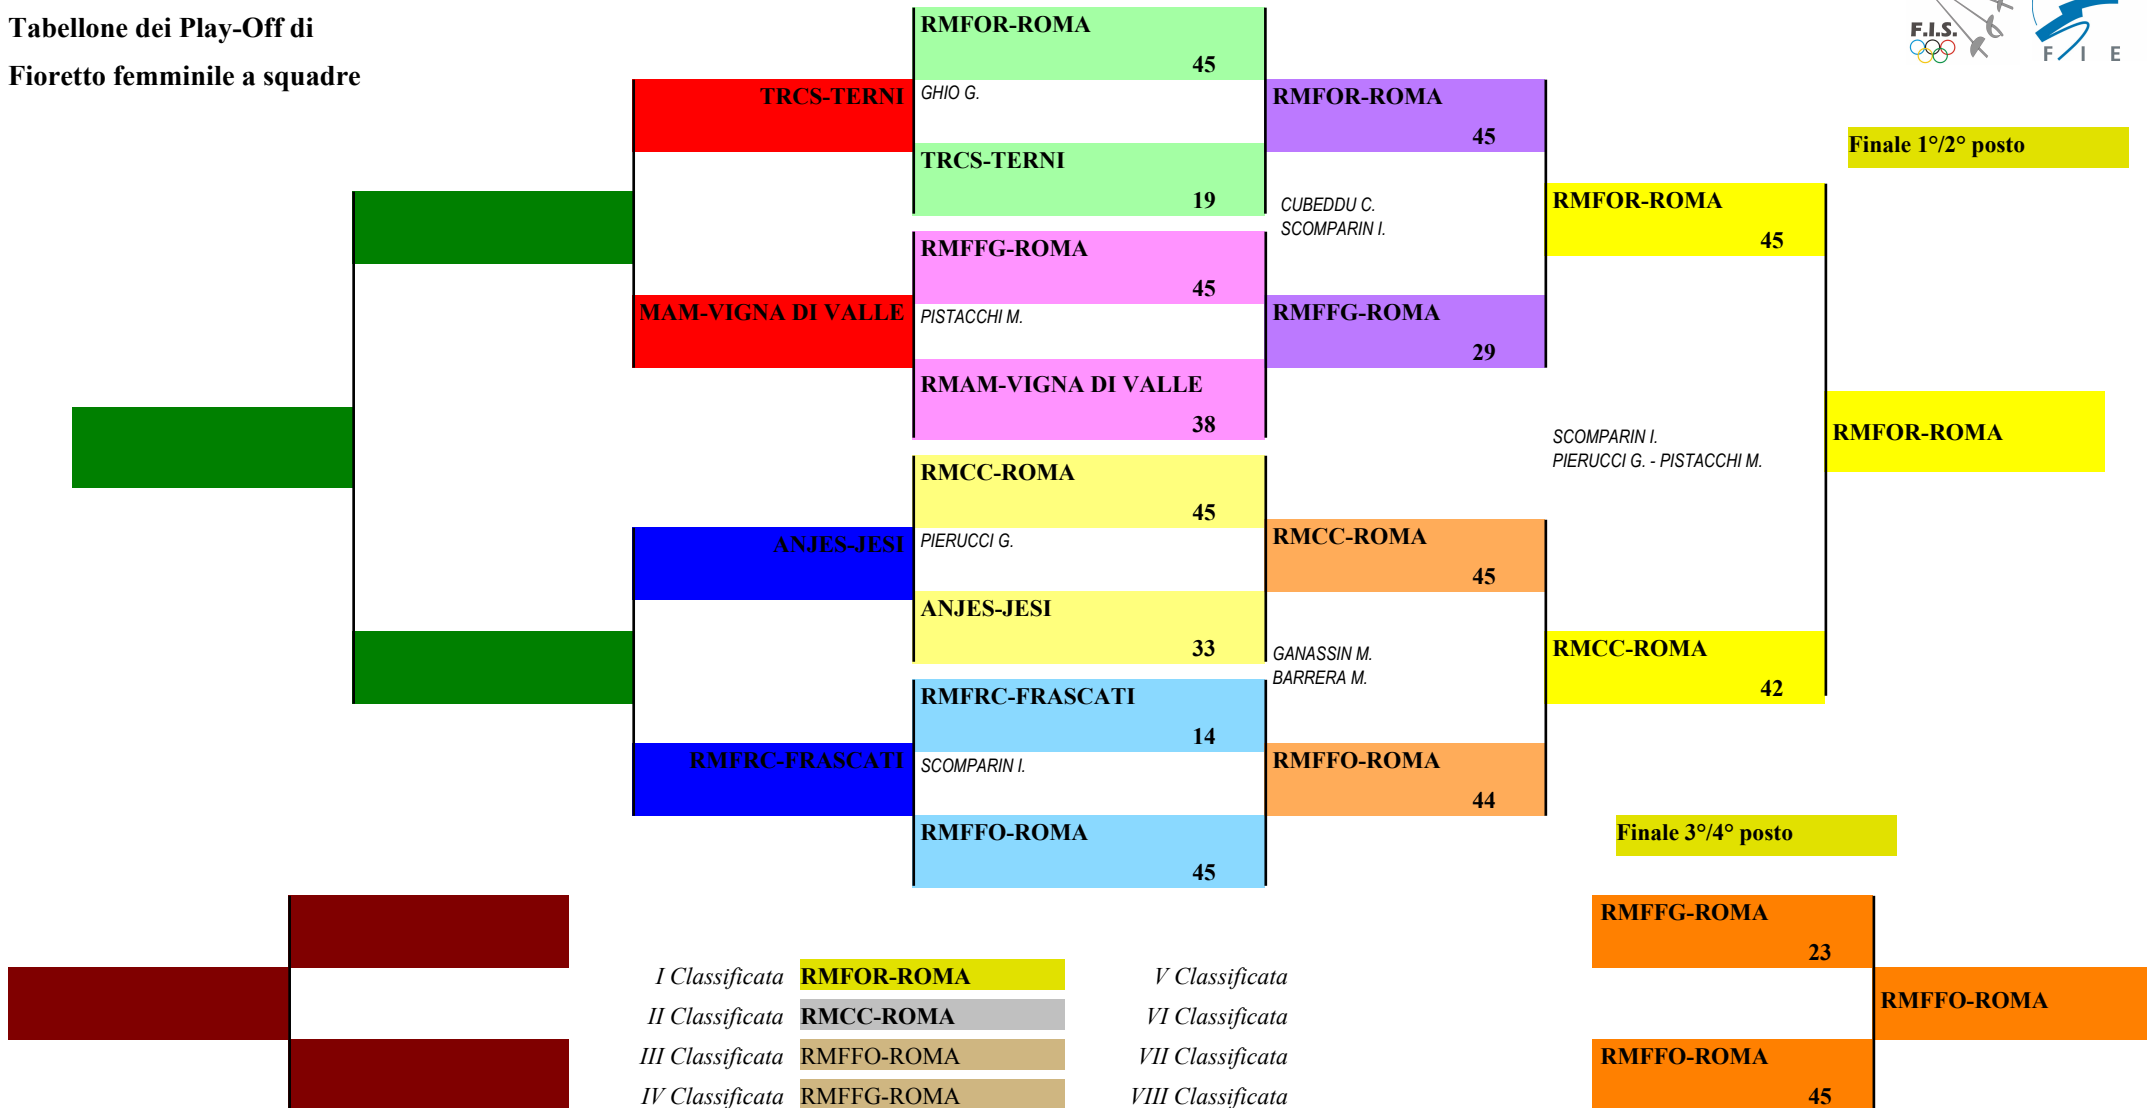

FEDERAZIONE ITALIANA SCHERMA
FEDERATION INTERNATIONALE D'ESCRIME

Classifica ai gironi

Fioretto femminile a squadre

Gran Premio Assoluti

LIVORNO - Campionati Ital. Assoluti ind.sq.

Stampa: 29/05/2011 16:04

<u>Class.</u>	<u>N.Fis</u>	<u>Denominazione</u>	<u>Sigla/Sq.</u>	<u>Località</u>	<u>Girone</u>	<u>Tab.ED</u>	<u>Punt.</u>	<u>D-R</u>	<u>Date</u>	<u>Hand.</u>	<u>Class.</u>
1	9711	GRUPPO SPORTIVO FORESTALE ROMA	RMFOR	ROMA	3	9999	1,00	66	135	4	1
2	108	FIAMME ORO ROMA	RMFFO	ROMA	1	9999	1,00	50	90	1	2
3	111	C.S. CARABINIERI ROMA	RMCC	ROMA	2	9999	1,00	38	134	2	3
4	107	CENTRO SPORTIVO AERONAUTICO ROMA	RMAM	VIGNA DI VALLE	3	9999	0,67	33	121	3	4
5	20162	GRUPPO SCHERMA FIAMME GIALLE ROMA	RMFFG	ROMA	2	9999	0,67	20	124	5	5
6	115	CLUB SCHERMA JESI A.S.D.	ANJES	JESI	1	9999	0,50	1	70	7	6
7	117	A.S.D. FRASCATI SCHERMA	RMFRC	FRASCATI	3	9999	0,33	-19	90	9	7
8	118	CIRCOLO DELLA SCHERMA TERNI	TRCS	TERNI	2	9999	0,33	-25	98	12	8
9	42	A.S.D. C.S.MESTRE LIVIO DI ROSA	VEMES	MESTRE	2	9999	0,00	-33	102	8	9
10	98	C.S. FIDES LIVORNO A.S.D.	LICS	LIVORNO	1	9999	0,00	-51	39	6	10
11	9404	SCHERMA MOGLIANO A.S.D.	TVMOG	MOGLIANO VENETO	3	9999	0,00	-80	55	11	11

Tabellone dei Play-Off di
 Fioretto femminile a squadre

Tabellone dei Play-Out di
 Fioretto femminile a squadre

FEDERAZIONE ITALIANA SCHERMA
FEDERATION INTERNATIONALE D'ESCRIME

Gran Premio Assoluti

LIVORNO - Campionati Ital. Assoluti ind.sq. 29/05/2011