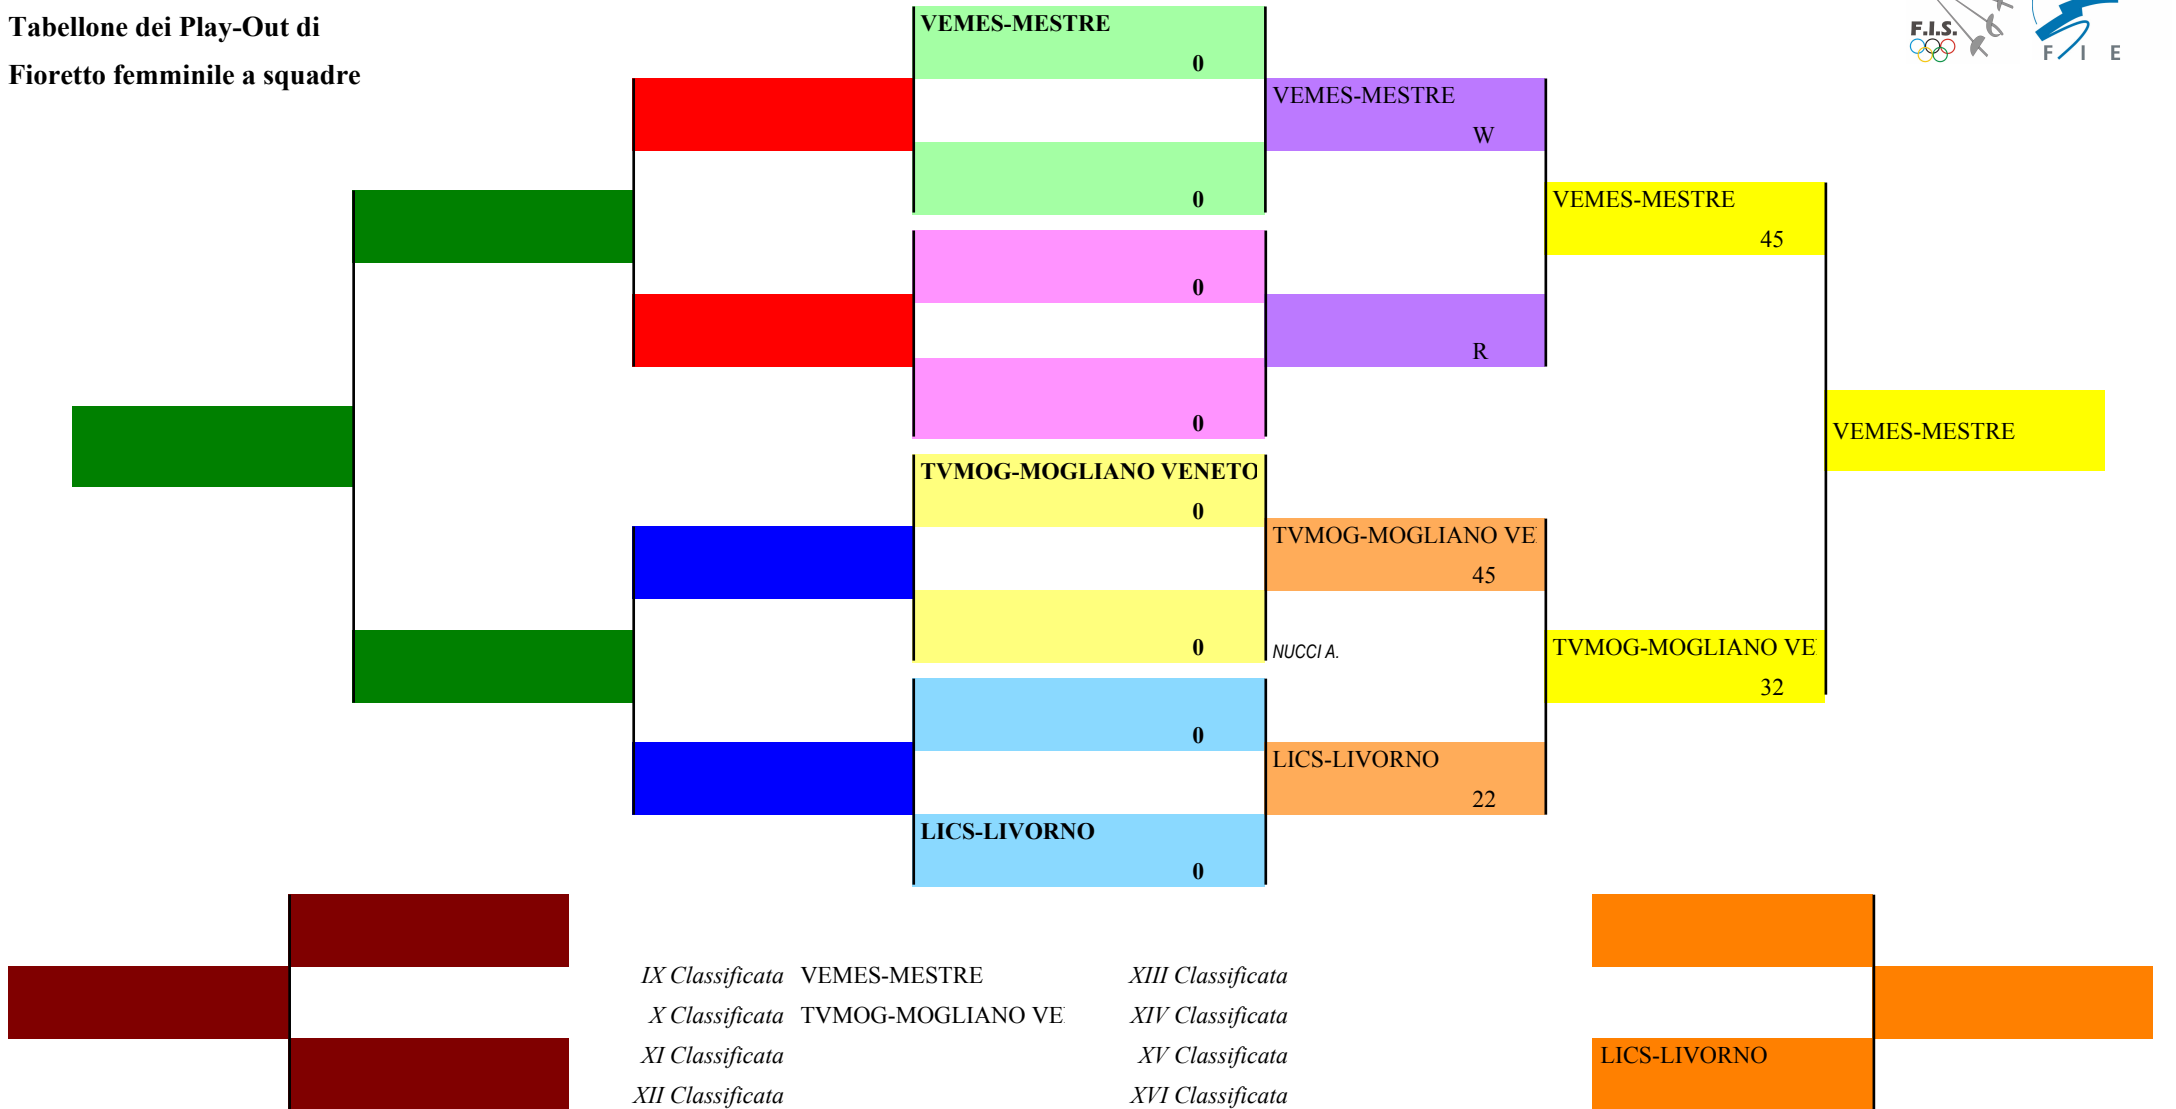

FEDERAZIONE ITALIANA SCHERMA
FEDERATION INTERNATIONALE D'ESCRIME

Classifica ai gironi

Fioretto femminile a squadre

Gran Premio Assoluti

LIVORNO - Campionati Ital. Assoluti ind.sq.

Stampa: 29/05/2011 16:04

<u>Class.</u>	<u>N.Fis</u>	<u>Denominazione</u>	<u>Sigla/Sq.</u>	<u>Località</u>	<u>Girone</u>	<u>Tab.ED</u>	<u>Punt.</u>	<u>D-R</u>	<u>Date</u>	<u>Hand.</u>	<u>Class.</u>
1	9711	GRUPPO SPORTIVO FORESTALE ROMA	RMFOR	ROMA	3	9999	1,00	66	135	4	1
2	108	FIAMME ORO ROMA	RMFFO	ROMA	1	9999	1,00	50	90	1	2
3	111	C.S. CARABINIERI ROMA	RMCC	ROMA	2	9999	1,00	38	134	2	3
4	107	CENTRO SPORTIVO AERONAUTICO ROMA	RMAM	VIGNA DI VALLE	3	9999	0,67	33	121	3	4
5	20162	GRUPPO SCHERMA FIAMME GIALLE ROMA	RMFFG	ROMA	2	9999	0,67	20	124	5	5
6	115	CLUB SCHERMA JESI A.S.D.	ANJES	JESI	1	9999	0,50	1	70	7	6
7	117	A.S.D. FRASCATI SCHERMA	RMFRC	FRASCATI	3	9999	0,33	-19	90	9	7
8	118	CIRCOLO DELLA SCHERMA TERNI	TRCS	TERNI	2	9999	0,33	-25	98	12	8
9	42	A.S.D. C.S.MESTRE LIVIO DI ROSA	VEMES	MESTRE	2	9999	0,00	-33	102	8	9
10	98	C.S. FIDES LIVORNO A.S.D.	LICS	LIVORNO	1	9999	0,00	-51	39	6	10
11	9404	SCHERMA MOGLIANO A.S.D.	TVMOG	MOGLIANO VENETO	3	9999	0,00	-80	55	11	11

Tabellone dei Play-Off di
 Fioretto femminile a squadre

Tabellone dei Play-Out di
 Fioretto femminile a squadre

FEDERAZIONE ITALIANA SCHERMA
FEDERATION INTERNATIONALE D'ESCRIME

Gran Premio Assoluti

LIVORNO - Campionati Ital. Assoluti ind.sq. 29/05/2011